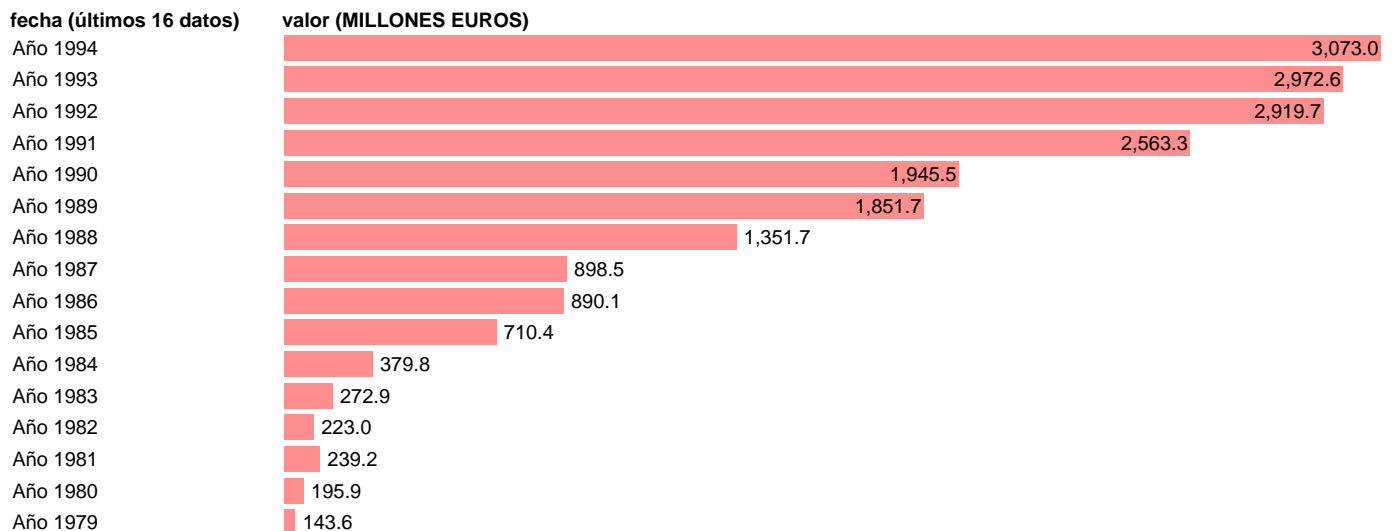

AAPP-TOTAL AAPP-RECURSOS CAPITAL-TOTAL RECURSOS DE CAPITAL

Estadística: [AAPP-TOTAL AAPP-RECURSOS CAPITAL-TOTAL RECURSOS DE CAPITAL](#)

Enlace permanente (Permalink): <https://tematicas.org/M1/700300/>

Fuente: **IGAE.**

Frecuencia: **Anual.**

Unidades: **MILLONES EUROS.**

Datos disponibles desde **Año 1979** hasta **Año 1994**.

Valor más alto alcanzado en Año 1994: **3073.**

Valor más bajo alcanzado en Año 1979: **143.6.**