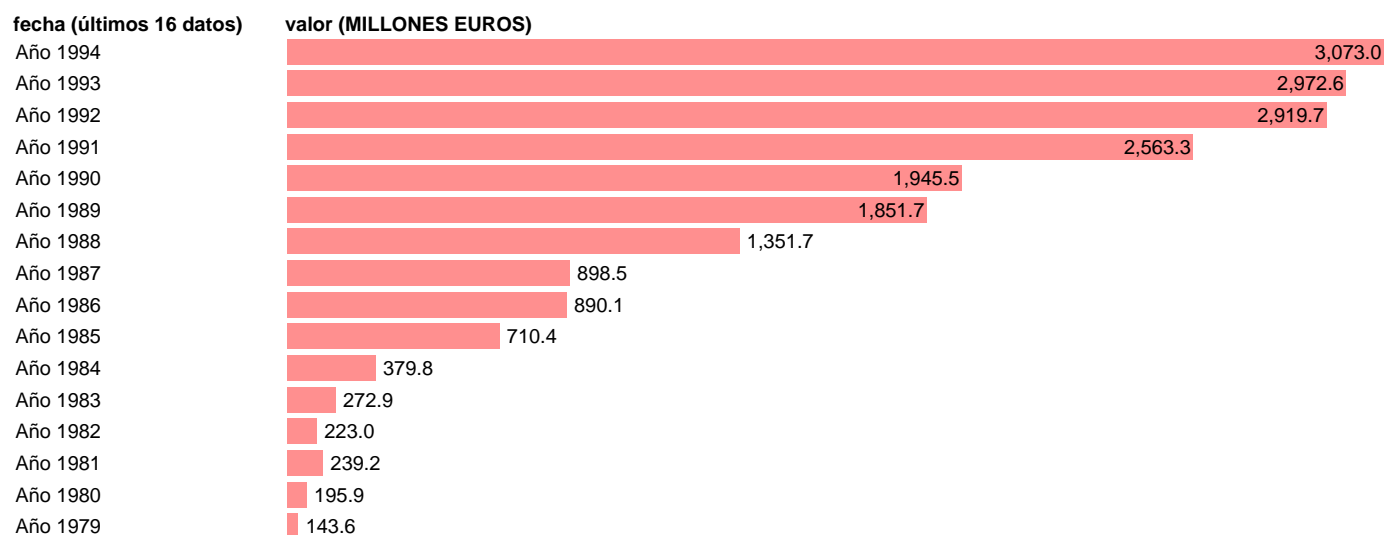

AAPP-TOTAL AAPP-RECURSOS CAPITAL-TOTAL RECURSOS DE CAPITAL

Estadística: [AAPP-TOTAL AAPP-RECURSOS CAPITAL-TOTAL RECURSOS DE CAPITAL](#)

Enlace permanente (Permalink): <https://tematicas.org/M1/7h00300/>

Fuente: **IGAE**.

Frecuencia: **Anual**.

Unidades: **MILLONES EUROS**.

Datos disponibles desde **Año 1979** hasta **Año 1994**.

Valor más alto alcanzado en Año 1994: **3073**.

Valor más bajo alcanzado en Año 1979: **143.6**.

[Pulse aquí](#) para acceder a los datos completos actualizados y a la representación gráfica estadística.