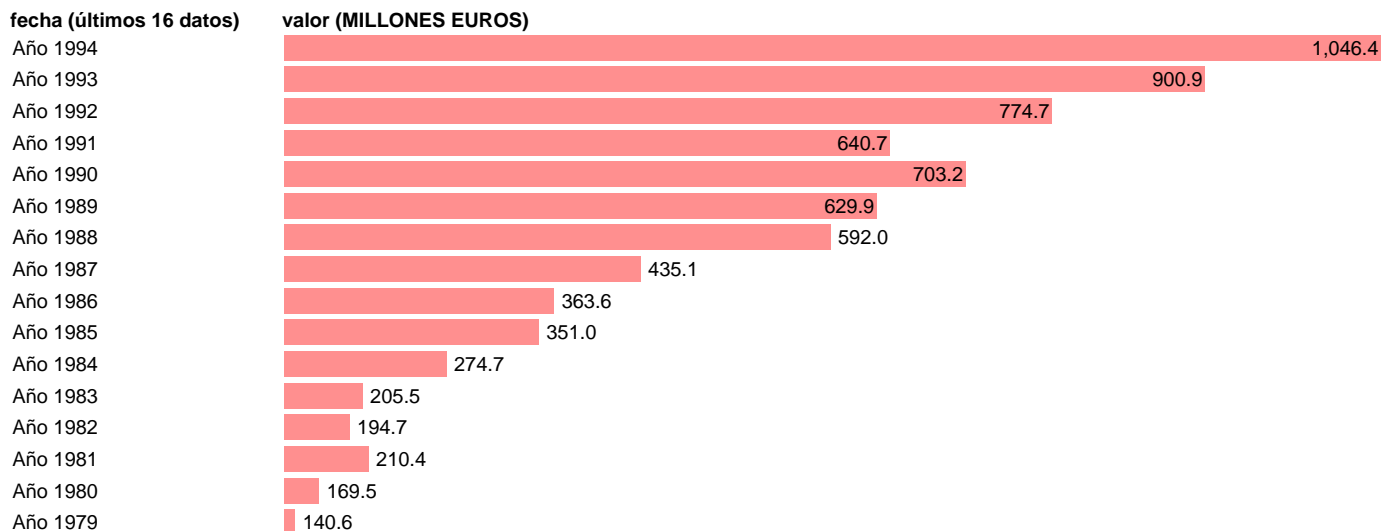

## AAPP-TOTAL AAPP-RECURSOS CAPITAL-IMPUESTOS SOBRE EL CAPITAL

Estadística: [AAPP-TOTAL AAPP-RECURSOS CAPITAL-IMPUESTOS SOBRE EL CAPITAL](#)

Enlace permanente (Permalink): <https://tematicas.org/M1/700310/>

Fuente: **IGAE.**

Frecuencia: **Anual.**

Unidades: **MILLONES EUROS.**

Datos disponibles desde **Año 1979** hasta **Año 1994**.

Valor más alto alcanzado en Año 1994: **1046.4**.

Valor más bajo alcanzado en Año 1979: **140.6**.

[Pulse aquí](#) para acceder a los datos completos actualizados y a la representación gráfica estadística.