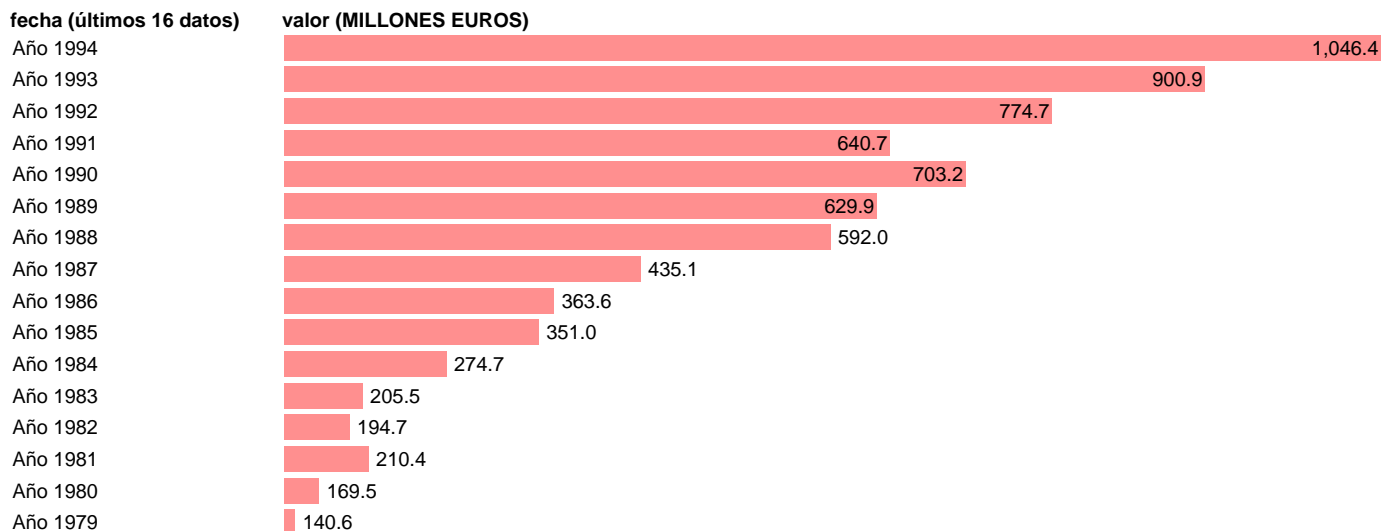

Fuente: **IGAE**.

Frecuencia: **Anual**.

Unidades: **MILLONES EUROS**.

Datos disponibles desde **Año 1979** hasta **Año 1994**.

Valor más alto alcanzado en Año 1994: **1046.4**.

Valor más bajo alcanzado en Año 1979: **140.6**.

[Pulse aquí](#) para acceder a los datos completos actualizados y a la representación gráfica estadística.