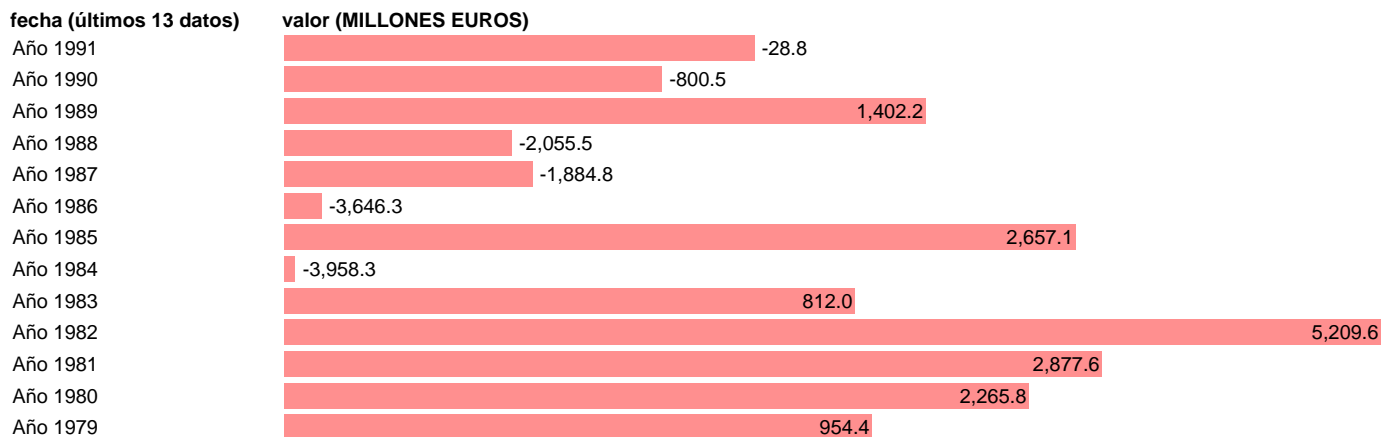

## AAPP-TOTAL AAPP-PASIVOS FIN.-RECURSO AL BANCO DE ESPAÑA

Estadística: [AAPP-TOTAL AAPP-PASIVOS FIN.-RECURSO AL BANCO DE ESPAÑA](#)

Enlace permanente (Permalink): <https://tematicas.org/M1/700690/>

Fuente: **IGAE.**

Frecuencia: **Anual.**

Unidades: **MILLONES EUROS.**

Datos disponibles desde **Año 1979** hasta **Año 1991**.

Valor más alto alcanzado en Año 1982: **5209.6**.

Valor más bajo alcanzado en Año 1984: **-3958.3**.