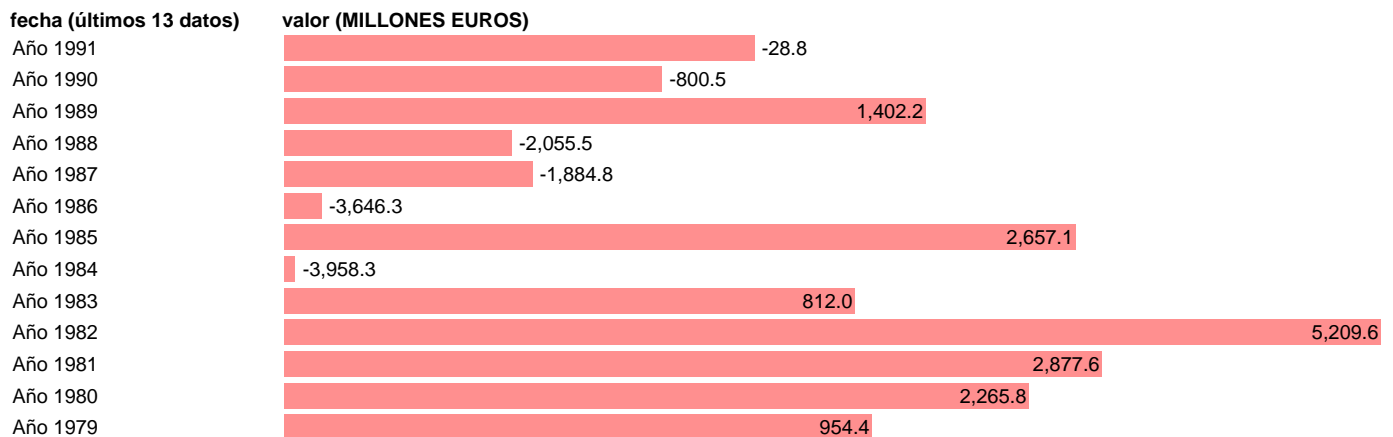

## AAPP-TOTAL AAPP-PASIVOS FIN.-RECURSO AL BANCO DE ESPAÑA

Estadística: [AAPP-TOTAL AAPP-PASIVOS FIN.-RECURSO AL BANCO DE ESPAÑA](#)

Enlace permanente (Permalink): <https://tematicas.org/M1/7h00690/>

Fuente: **IGAE.**

Frecuencia: **Anual.**

Unidades: **MILLONES EUROS.**

Datos disponibles desde **Año 1979** hasta **Año 1991**.

Valor más alto alcanzado en Año 1982: **5209.6**.

Valor más bajo alcanzado en Año 1984: **-3958.3**.