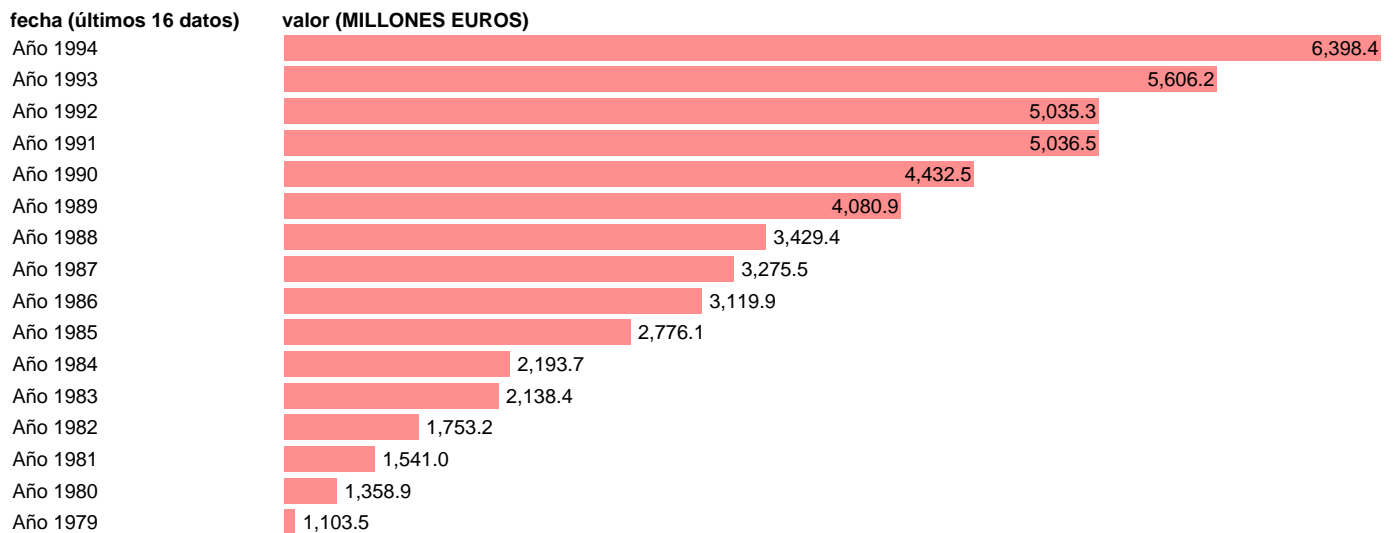

## AAPP-TOTAL AAPP-EMPLEOS CTES.-TRANSFERENCIAS CORRIENTES

Estadística: [AAPP-TOTAL AAPP-EMPLEOS CTES.-TRANSFERENCIAS CORRIENTES](#)

Enlace permanente (Permalink): <https://tematicas.org/M1/700260/>

Fuente: **IGAE.**

Frecuencia: **Anual.**

Unidades: **MILLONES EUROS.**

Datos disponibles desde **Año 1979** hasta **Año 1994**.

Valor más alto alcanzado en Año 1994: **6398.4**.

Valor más bajo alcanzado en Año 1979: **1103.5**.