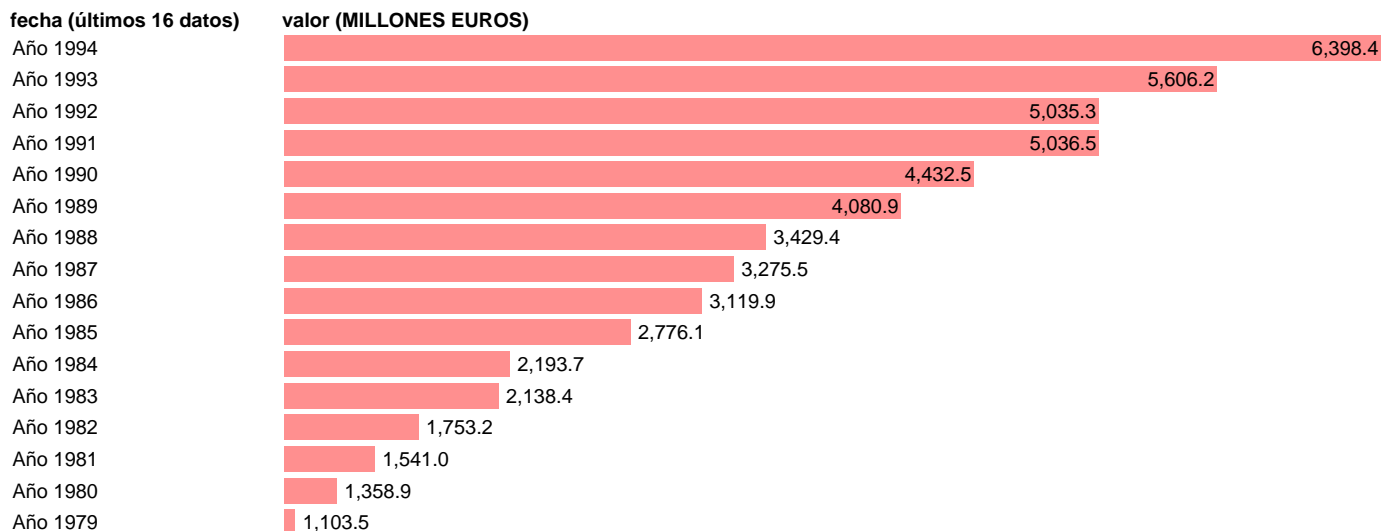

AAPP-TOTAL AAPP-EMPLEOS CTES.-TRANSFERENCIAS CORRIENTES

Estadística: [AAPP-TOTAL AAPP-EMPLEOS CTES.-TRANSFERENCIAS CORRIENTES](#)

Enlace permanente (Permalink): <https://tematicas.org/M1/7h00260/>

Fuente: **IGAE.**

Frecuencia: **Anual.**

Unidades: **MILLONES EUROS.**

Datos disponibles desde **Año 1979** hasta **Año 1994**.

Valor más alto alcanzado en Año 1994: **6398.4**.

Valor más bajo alcanzado en Año 1979: **1103.5**.