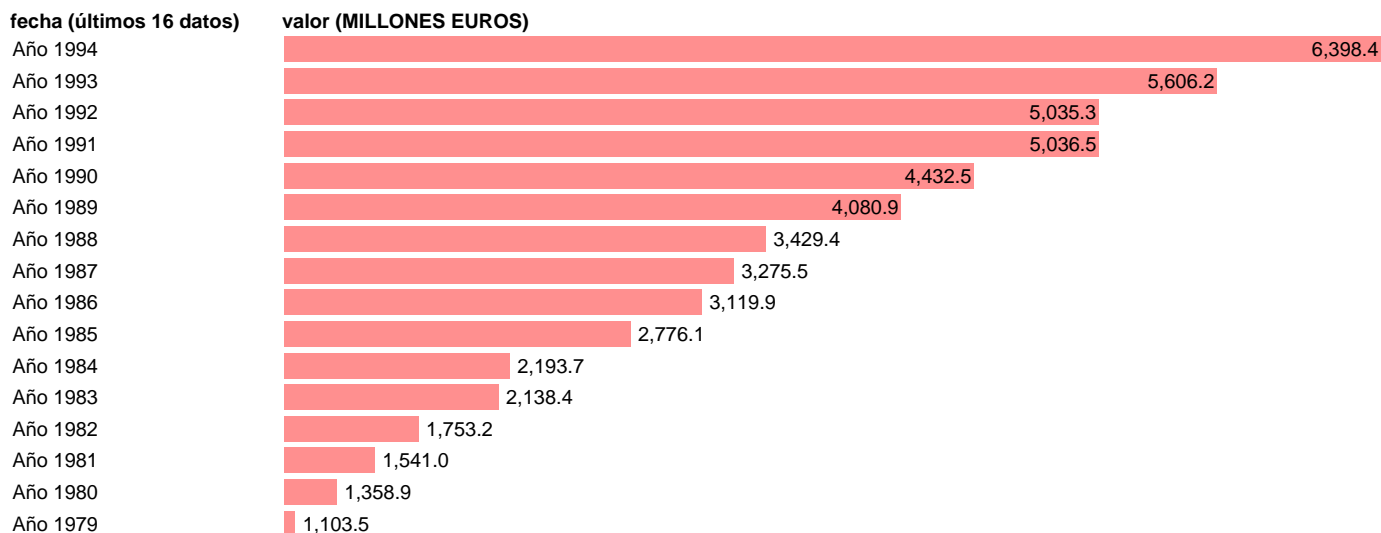

AAPP-TOTAL AAPP-EMPLEOS CTES.-TRANSFERENCIAS CORRIENTES DIVERSAS

Estadística: [AAPP-TOTAL AAPP-EMPLEOS CTES.-TRANSFERENCIAS CORRIENTES DIVERSAS](#)

Enlace permanente (Permalink): <https://tematicas.org/M1/700262/>

Fuente: **IGAE.**

Frecuencia: **Anual.**

Unidades: **MILLONES EUROS.**

Datos disponibles desde **Año 1979** hasta **Año 1994**.

Valor más alto alcanzado en Año 1994: **6398.4**.

Valor más bajo alcanzado en Año 1979: **1103.5**.

[Pulse aquí](#) para acceder a los datos completos actualizados y a la representación gráfica estadística.