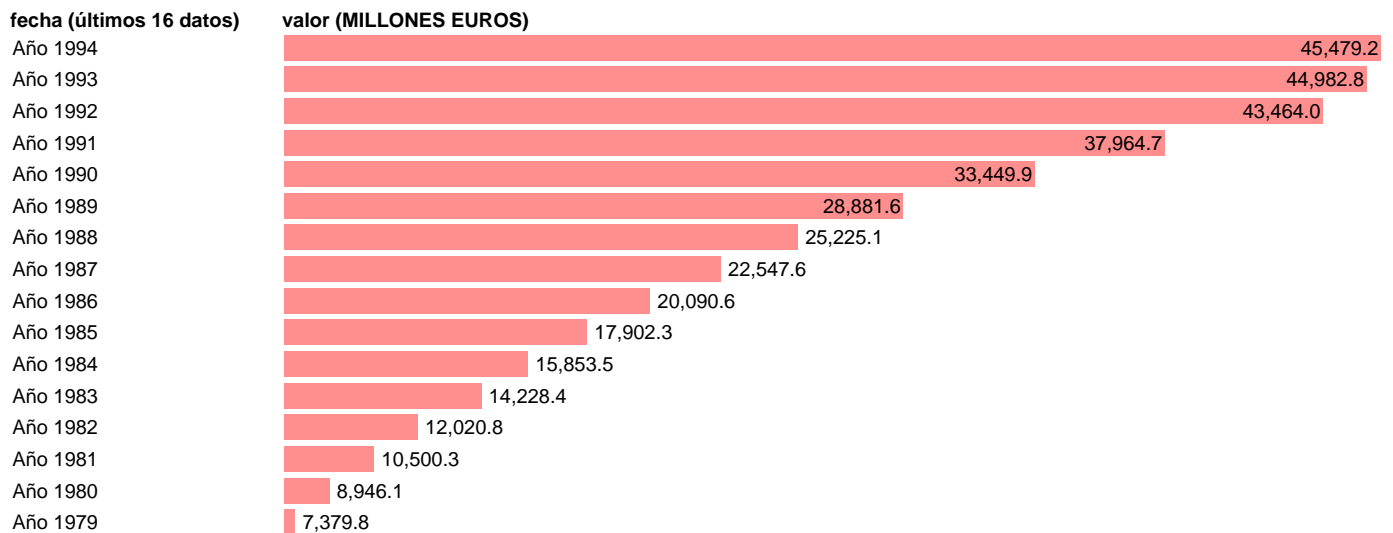

AAPP-TOTAL AAPP-EMPLEOS CTES.-TOTAL REMUNERACION DE ASALARIADOS

Estadística: [AAPP-TOTAL AAPP-EMPLEOS CTES.-TOTAL REMUNERACION DE ASALARIADOS](#)

Enlace permanente (Permalink): <https://tematicas.org/M1/700230/>

Fuente: **IGAE.**

Frecuencia: **Anual.**

Unidades: **MILLONES EUROS.**

Datos disponibles desde **Año 1979** hasta **Año 1994**.

Valor más alto alcanzado en Año 1994: **45479.2**.

Valor más bajo alcanzado en Año 1979: **7379.8**.

[Pulse aquí](#) para acceder a los datos completos actualizados y a la representación gráfica estadística.