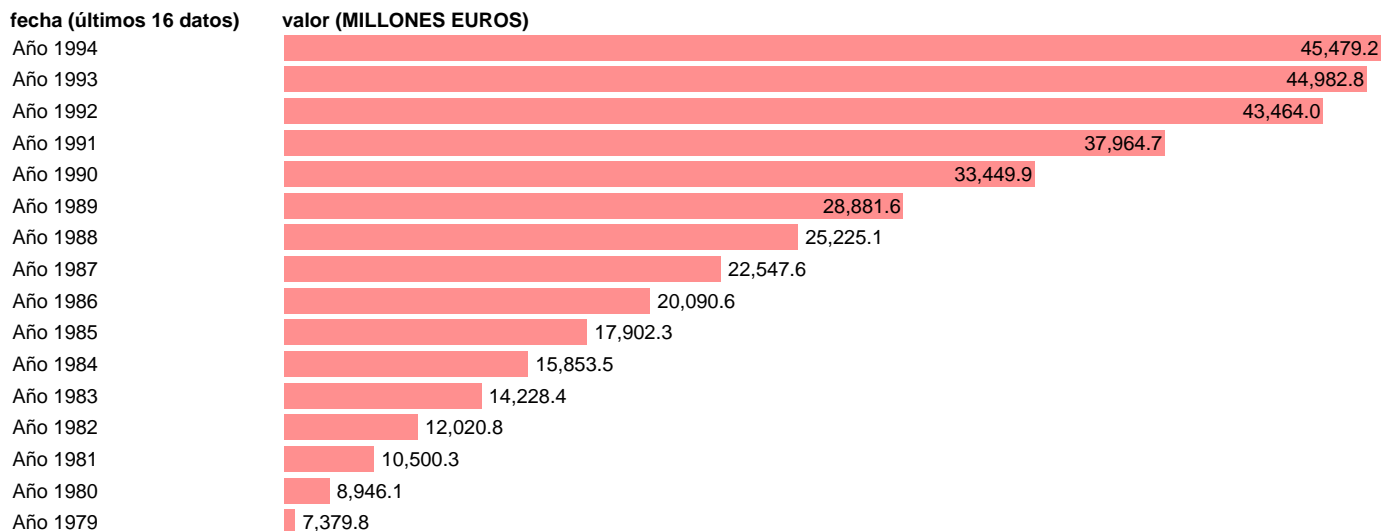

AAPP-TOTAL AAPP-EMPLEOS CTES.-TOTAL REMUNERACION DE ASALARIADOS

Estadística: [AAPP-TOTAL AAPP-EMPLEOS CTES.-TOTAL REMUNERACION DE ASALARIADOS](#)

Enlace permanente (Permalink): <https://tematicas.org/M1/7h00230/>

Fuente: **IGAE.**

Frecuencia: **Anual.**

Unidades: **MILLONES EUROS.**

Datos disponibles desde **Año 1979** hasta **Año 1994**.

Valor más alto alcanzado en Año 1994: **45479.2**.

Valor más bajo alcanzado en Año 1979: **7379.8**.

[Pulse aquí](#) para acceder a los datos completos actualizados y a la representación gráfica estadística.