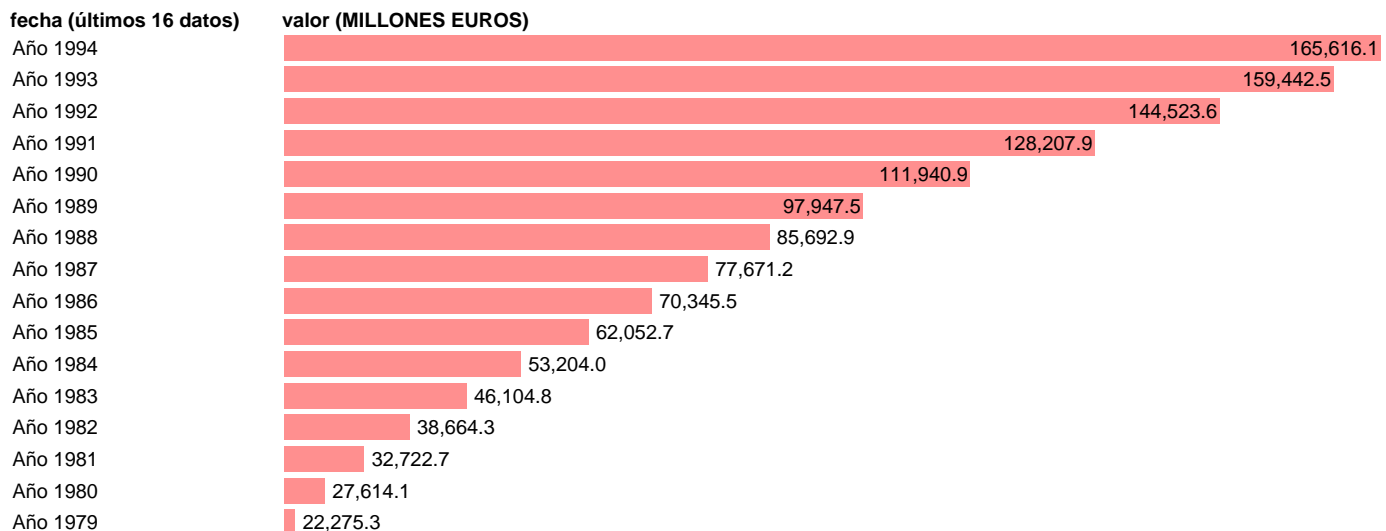

AAPP-TOTAL AAPP-EMPLEOS CTES.-TOTAL EMPLEOS CORRIENTES

Estadística: [AAPP-TOTAL AAPP-EMPLEOS CTES.-TOTAL EMPLEOS CORRIENTES](#)

Enlace permanente (Permalink): <https://tematicas.org/M1/700200/>

Fuente: **IGAE.**

Frecuencia: **Anual.**

Unidades: **MILLONES EUROS.**

Datos disponibles desde **Año 1979** hasta **Año 1994**.

Valor más alto alcanzado en Año 1994: **165616.1**.

Valor más bajo alcanzado en Año 1979: **22275.3**.