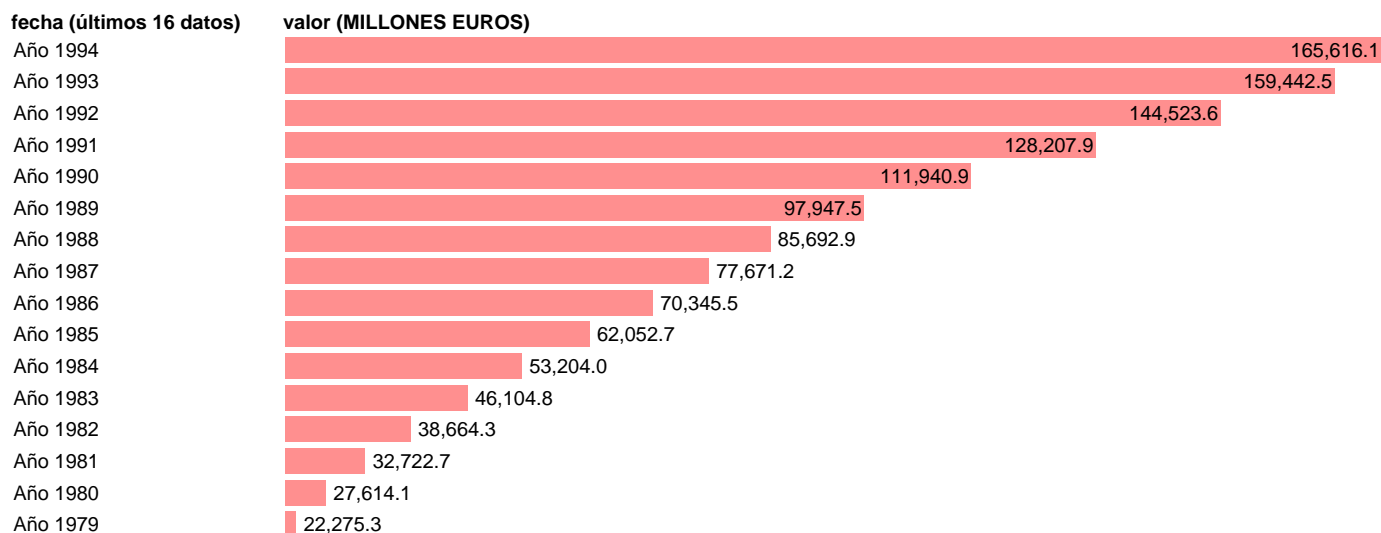

AAPP-TOTAL AAPP-EMPLEOS CTES.-TOTAL EMPLEOS CORRIENTES

Estadística: [AAPP-TOTAL AAPP-EMPLEOS CTES.-TOTAL EMPLEOS CORRIENTES](#)

Enlace permanente (Permalink): <https://tematicas.org/M1/7h00200/>

Fuente: **IGAE.**

Frecuencia: **Anual.**

Unidades: **MILLONES EUROS.**

Datos disponibles desde **Año 1979** hasta **Año 1994**.

Valor más alto alcanzado en Año 1994: **165616.1**.

Valor más bajo alcanzado en Año 1979: **22275.3**.