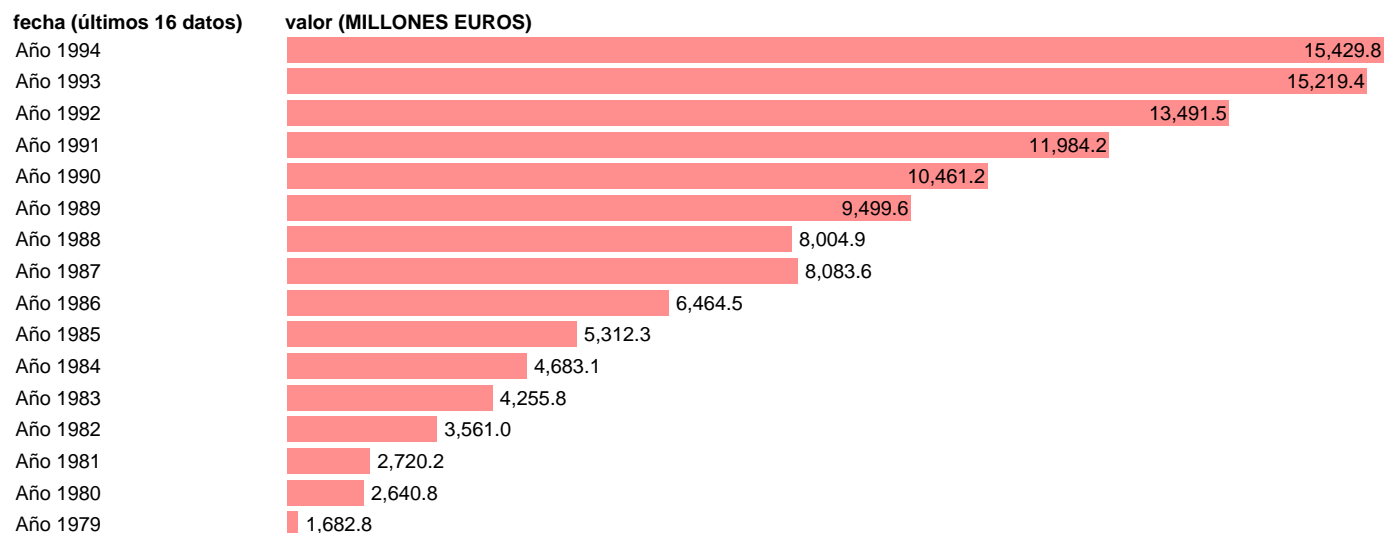

AAPP-TOTAL AAPP-EMPLEOS CTES.-TOTAL COMPRAS NETAS

Estadística: [AAPP-TOTAL AAPP-EMPLEOS CTES.-TOTAL COMPRAS NETAS](#)

Enlace permanente (Permalink): <https://tematicas.org/M1/700220/>

Fuente: **IGAE.**

Frecuencia: **Anual.**

Unidades: **MILLONES EUROS.**

Datos disponibles desde **Año 1979** hasta **Año 1994**.

Valor más alto alcanzado en Año 1994: **15429.8**.

Valor más bajo alcanzado en Año 1979: **1682.8**.

[Pulse aquí](#) para acceder a los datos completos actualizados y a la representación gráfica estadística.