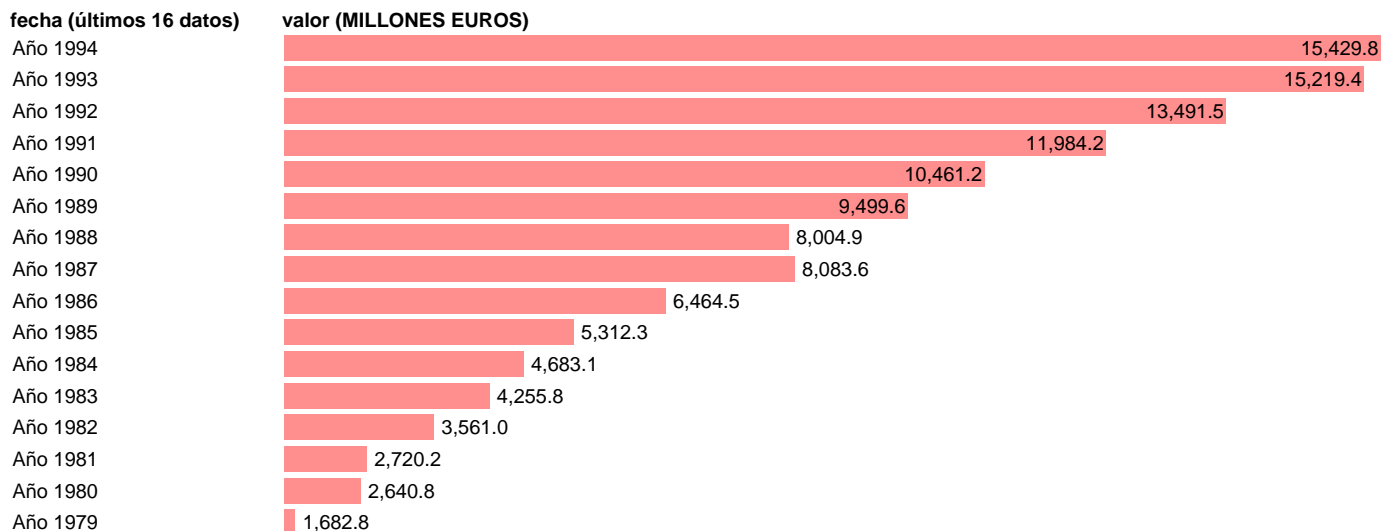

## AAPP-TOTAL AAPP-EMPLEOS CTES.-TOTAL COMPRAS NETAS

Estadística: [AAPP-TOTAL AAPP-EMPLEOS CTES.-TOTAL COMPRAS NETAS](#)

Enlace permanente (Permalink): <https://tematicas.org/M1/7h00220/>

Fuente: **IGAE.**

Frecuencia: **Anual.**

Unidades: **MILLONES EUROS.**

Datos disponibles desde **Año 1979** hasta **Año 1994**.

Valor más alto alcanzado en Año 1994: **15429.8**.

Valor más bajo alcanzado en Año 1979: **1682.8**.