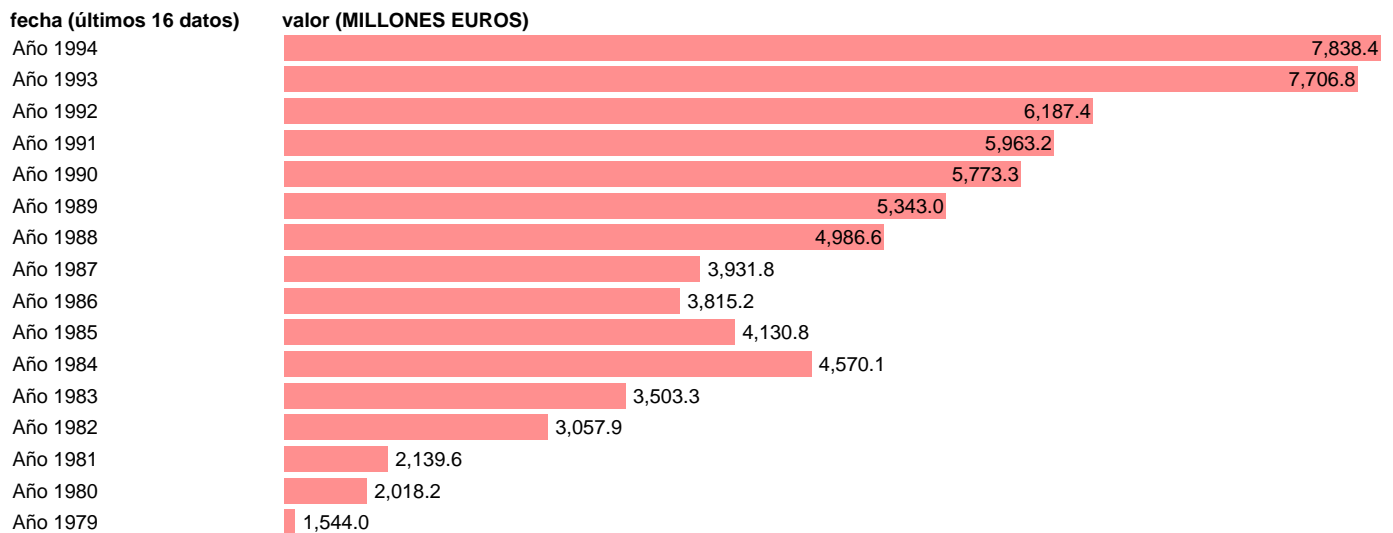

## AAPP-TOTAL AAPP-EMPLEOS CTES.-SUBVENCIONES DE EXPLOTACION

Estadística: [AAPP-TOTAL AAPP-EMPLEOS CTES.-SUBVENCIONES DE EXPLOTACION](#)

Enlace permanente (Permalink): <https://tematicas.org/M1/700270/>

Fuente: **IGAE.**

Frecuencia: **Anual.**

Unidades: **MILLONES EUROS.**

Datos disponibles desde **Año 1979** hasta **Año 1994**.

Valor más alto alcanzado en Año 1994: **7838.4**.

Valor más bajo alcanzado en Año 1979: **1544**.

[Pulse aquí](#) para acceder a los datos completos actualizados y a la representación gráfica estadística.