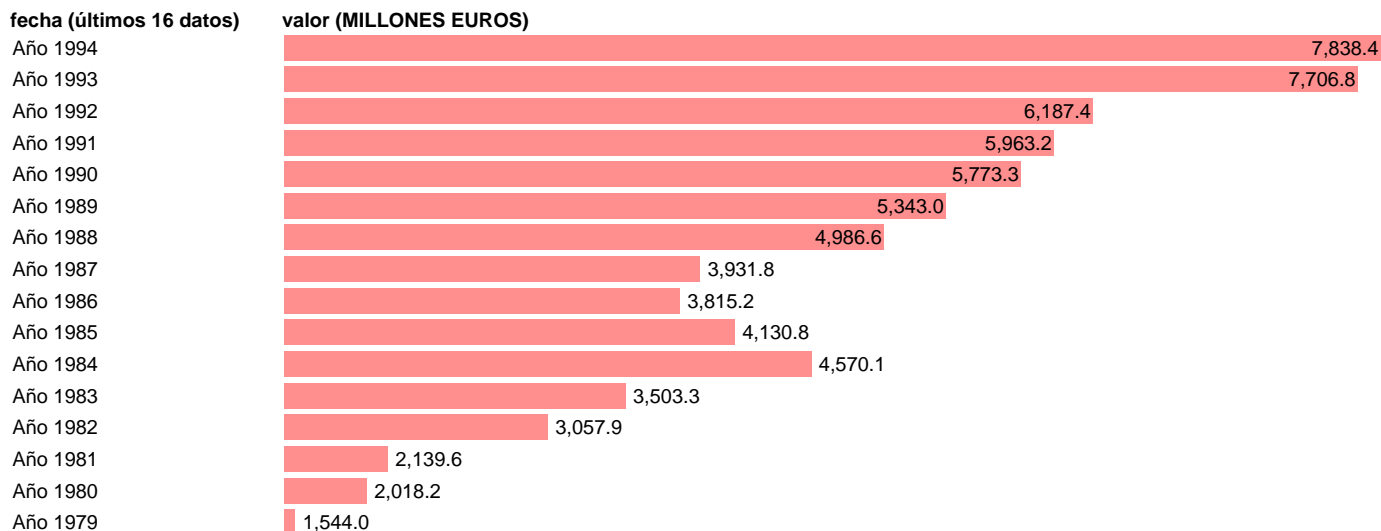

AAPP-TOTAL AAPP-EMPLEOS CTES.-SUBVENCIONES DE EXPLOTACION

Estadística: [AAPP-TOTAL AAPP-EMPLEOS CTES.-SUBVENCIONES DE EXPLOTACION](#)

Enlace permanente (Permalink): <https://tematicas.org/M1/7h00270/>

Fuente: **IGAE**.

Frecuencia: **Anual**.

Unidades: **MILLONES EUROS**.

Datos disponibles desde **Año 1979** hasta **Año 1994**.

Valor más alto alcanzado en Año 1994: **7838.4**.

Valor más bajo alcanzado en Año 1979: **1544**.