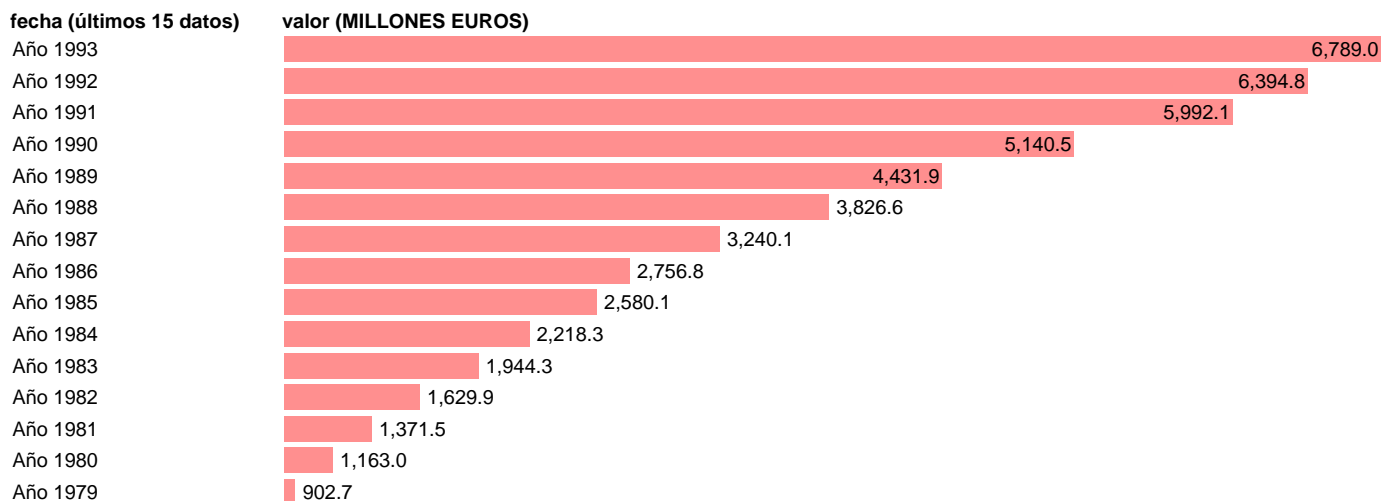

## AAPP-TOTAL AAPP-EMPLEOS CTES.-RETRIBUCIONES DE LABORALES Y CONTRATADOS

Estadística: [AAPP-TOTAL AAPP-EMPLEOS CTES.-RETRIBUCIONES DE LABORALES Y CONTRATADOS](#)

Enlace permanente (Permalink): <https://tematicas.org/M1/700233/>

Fuente: **IGAE.**

Frecuencia: **Anual.**

Unidades: **MILLONES EUROS.**

Datos disponibles desde **Año 1979** hasta **Año 1993**.

Valor más alto alcanzado en Año 1993: **6789.**

Valor más bajo alcanzado en Año 1979: **902.7.**

[Pulse aquí](#) para acceder a los datos completos actualizados y a la representación gráfica estadística.