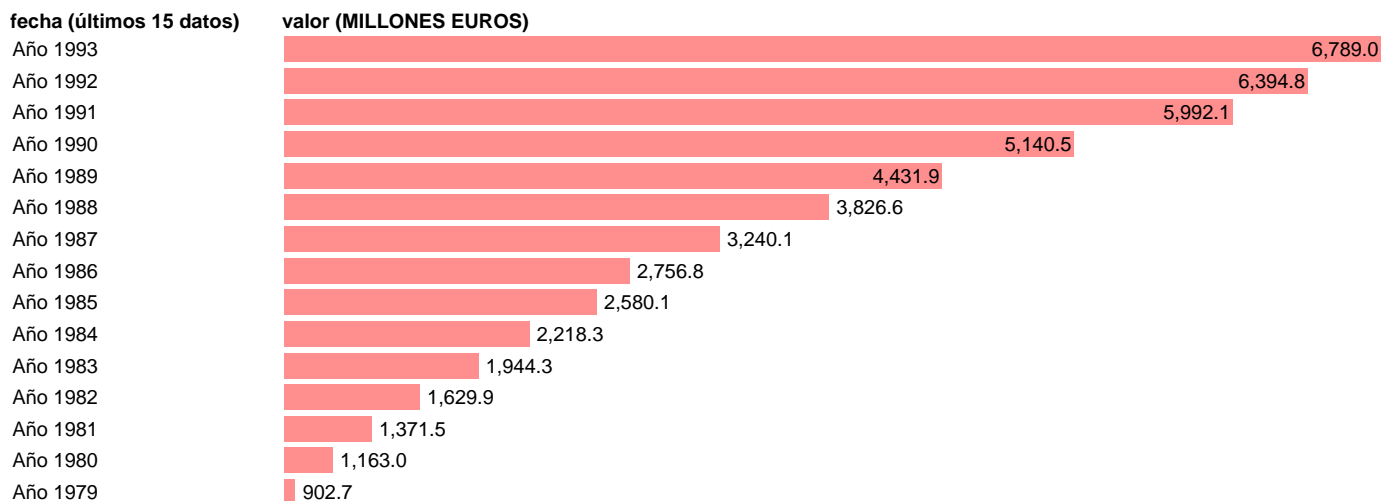

Fuente: **IGAE.**

Frecuencia: **Anual.**

Unidades: **MILLONES EUROS.**

Datos disponibles desde **Año 1979** hasta **Año 1993**.

Valor más alto alcanzado en Año 1993: **6789.**

Valor más bajo alcanzado en Año 1979: **902.7.**

[Pulse aquí](#) para acceder a los datos completos actualizados y a la representación gráfica estadística.