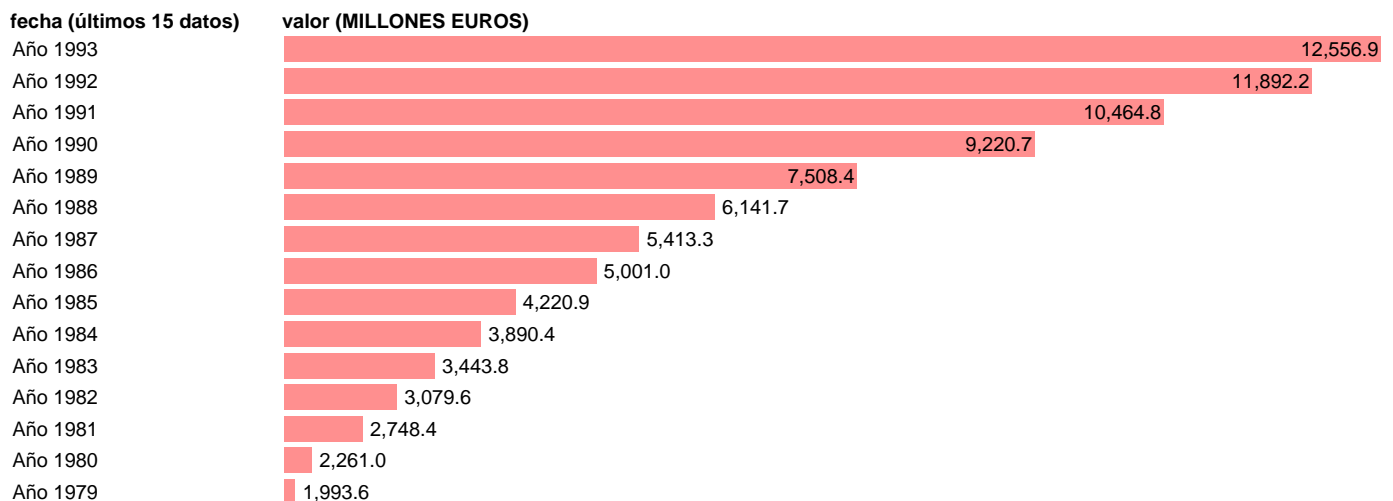

## AAPP-TOTAL AAPP-EMPLEOS CTES.-RETRIBUCIONES COMPLEMENTARIAS DE FUNCIONARIOS

Estadística: [AAPP-TOTAL AAPP-EMPLEOS CTES.-RETRIBUCIONES COMPLEMENTARIAS DE FUNCIONARIOS](#)

Enlace permanente (Permalink): <https://tematicas.org/M1/700232/>

Fuente: **IGAE.**

Frecuencia: **Anual.**

Unidades: **MILLONES EUROS.**

Datos disponibles desde **Año 1979** hasta **Año 1993**.

Valor más alto alcanzado en Año 1993: **12556.9**.

Valor más bajo alcanzado en Año 1979: **1993.6**.

[Pulse aquí](#) para acceder a los datos completos actualizados y a la representación gráfica estadística.