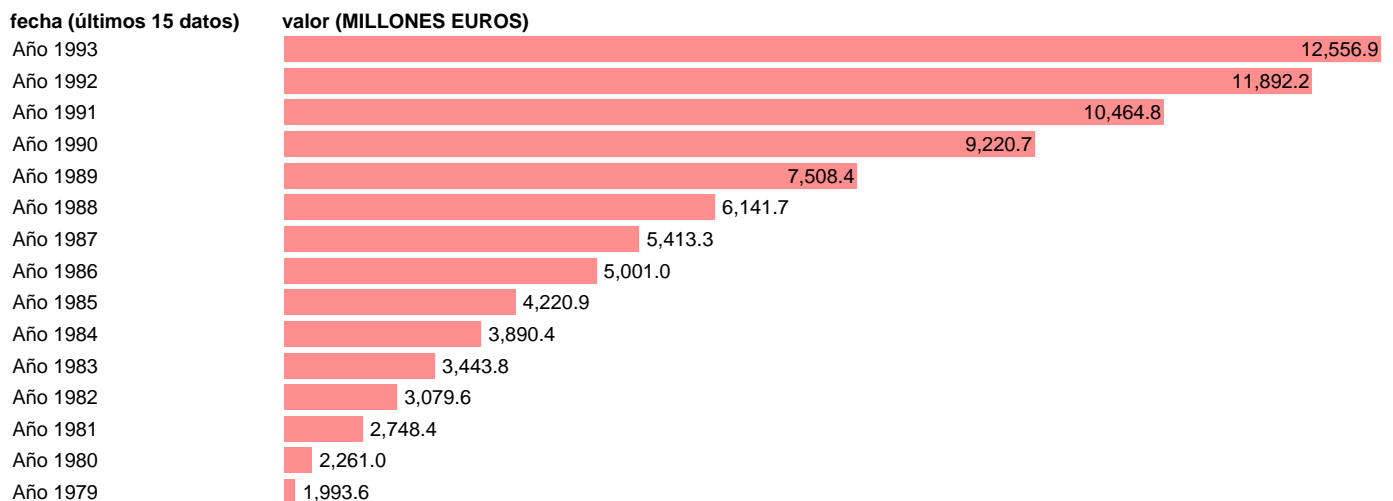

## AAPP-TOTAL AAPP-EMPLEOS CTES.-RETRIBUCIONES COMPLEMENTARIAS DE FUNCIONARIOS

Estadística: [AAPP-TOTAL AAPP-EMPLEOS CTES.-RETRIBUCIONES COMPLEMENTARIAS DE FUNCIONARIOS](#)

Enlace permanente (Permalink): <https://tematicas.org/M1/7h00232/>

Fuente: **IGAE.**

Frecuencia: **Anual.**

Unidades: **MILLONES EUROS.**

Datos disponibles desde **Año 1979** hasta **Año 1993**.

Valor más alto alcanzado en Año 1993: **12556.9**.

Valor más bajo alcanzado en Año 1979: **1993.6**.

[Pulse aquí](#) para acceder a los datos completos actualizados y a la representación gráfica estadística.