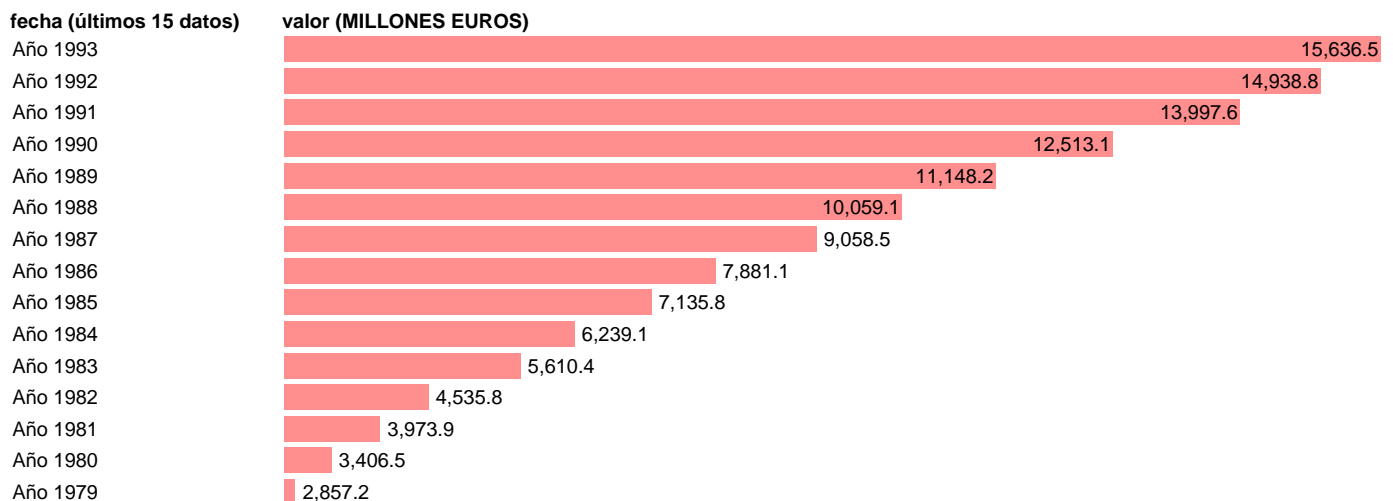

AAPP-TOTAL AAPP-EMPLEOS CTES.-RETRIBUCIONES BASICAS DE FUNCIONARIOS

Estadística: [AAPP-TOTAL AAPP-EMPLEOS CTES.-RETRIBUCIONES BASICAS DE FUNCIONARIOS](#)

Enlace permanente (Permalink): <https://tematicas.org/M1/700231/>

Fuente: **IGAE.**

Frecuencia: **Anual.**

Unidades: **MILLONES EUROS.**

Datos disponibles desde **Año 1979** hasta **Año 1993**.

Valor más alto alcanzado en Año 1993: **15636.5**.

Valor más bajo alcanzado en Año 1979: **2857.2**.

[Pulse aquí](#) para acceder a los datos completos actualizados y a la representación gráfica estadística.