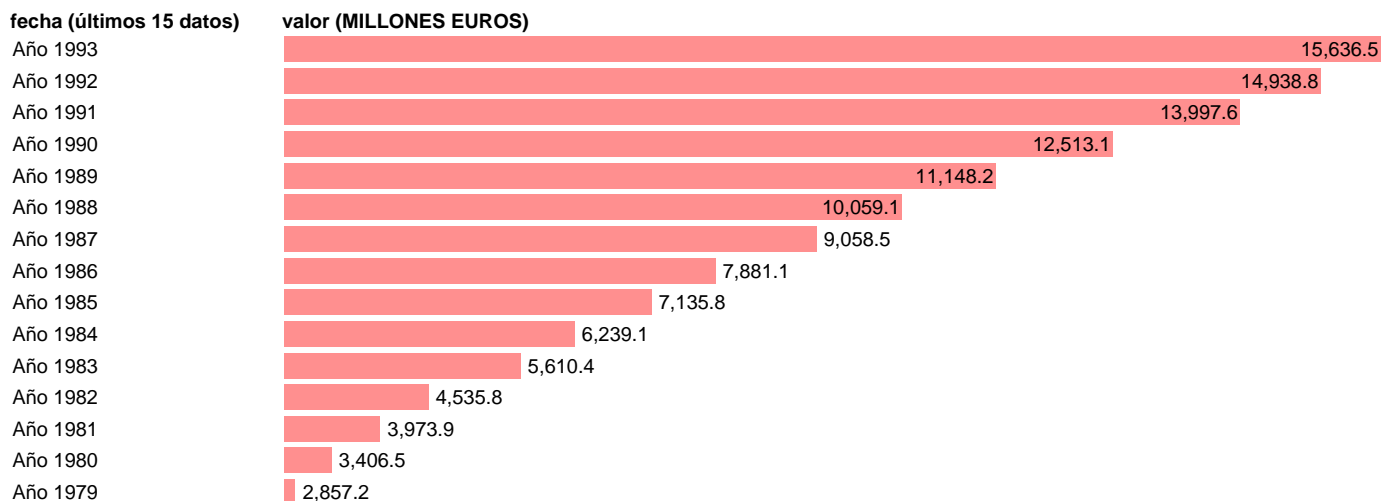

AAPP-TOTAL AAPP-EMPLEOS CTES.-RETRIBUCIONES BASICAS DE FUNCIONARIOS

Estadística: [AAPP-TOTAL AAPP-EMPLEOS CTES.-RETRIBUCIONES BASICAS DE FUNCIONARIOS](#)

Enlace permanente (Permalink): <https://tematicas.org/M1/7h00231/>

Fuente: **IGAE.**

Frecuencia: **Anual.**

Unidades: **MILLONES EUROS.**

Datos disponibles desde **Año 1979** hasta **Año 1993**.

Valor más alto alcanzado en Año 1993: **15636.5**.

Valor más bajo alcanzado en Año 1979: **2857.2**.

[Pulse aquí](#) para acceder a los datos completos actualizados y a la representación gráfica estadística.