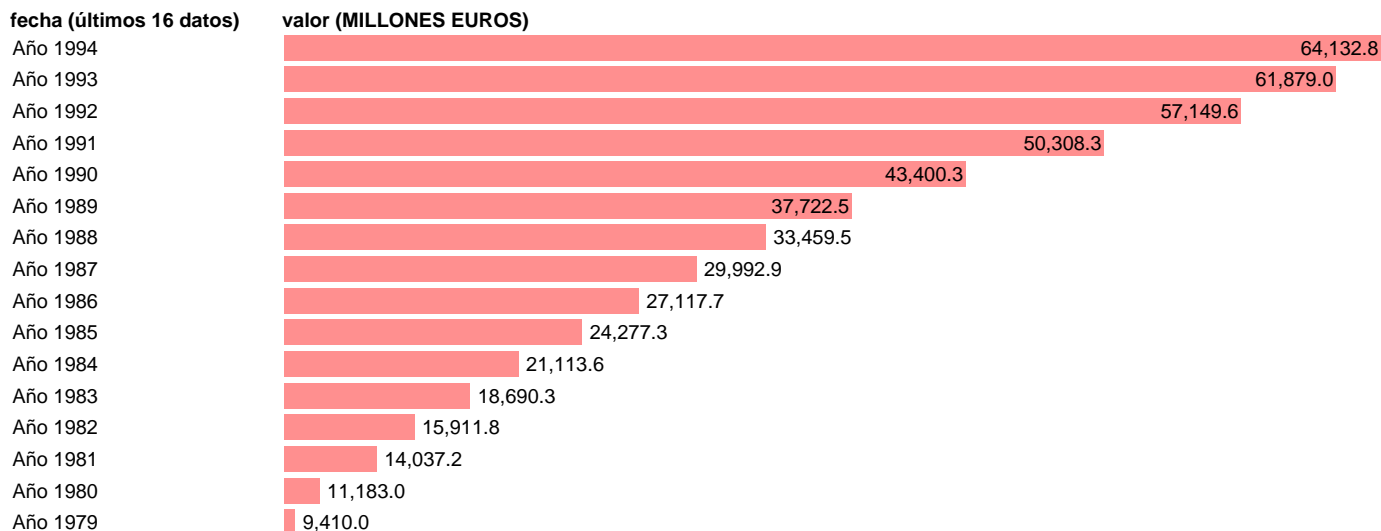

AAPP-TOTAL AAPP-EMPLEOS CTES.-PRESTACIONES SOCIALES

Estadística: [AAPP-TOTAL AAPP-EMPLEOS CTES.-PRESTACIONES SOCIALES](#)

Enlace permanente (Permalink): <https://tematicas.org/M1/700250/>

Fuente: **IGAE.**

Frecuencia: **Anual.**

Unidades: **MILLONES EUROS.**

Datos disponibles desde **Año 1979** hasta **Año 1994.**

Valor más alto alcanzado en Año 1994: **64132.8.**

Valor más bajo alcanzado en Año 1979: **9410.**