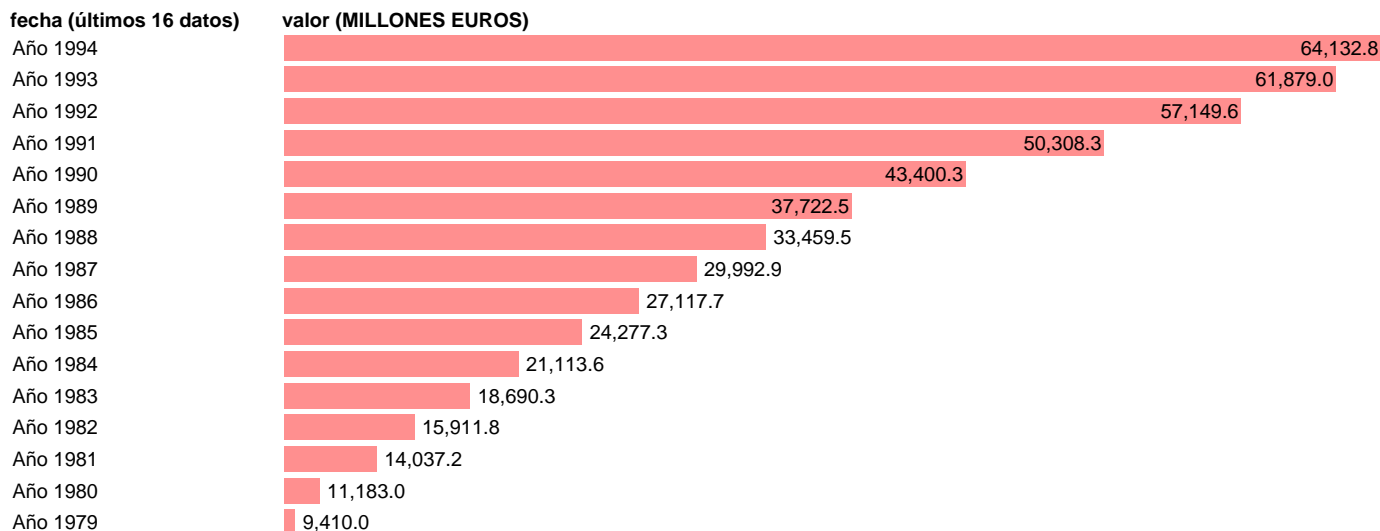

AAPP-TOTAL AAPP-EMPLEOS CTES.-PRESTACIONES SOCIALES

Estadística: [AAPP-TOTAL AAPP-EMPLEOS CTES.-PRESTACIONES SOCIALES](#)

Enlace permanente (Permalink): <https://tematicas.org/M1/7h00250/>

Fuente: **IGAE.**

Frecuencia: **Anual.**

Unidades: **MILLONES EUROS.**

Datos disponibles desde **Año 1979** hasta **Año 1994**.

Valor más alto alcanzado en Año 1994: **64132.8**.

Valor más bajo alcanzado en Año 1979: **9410**.