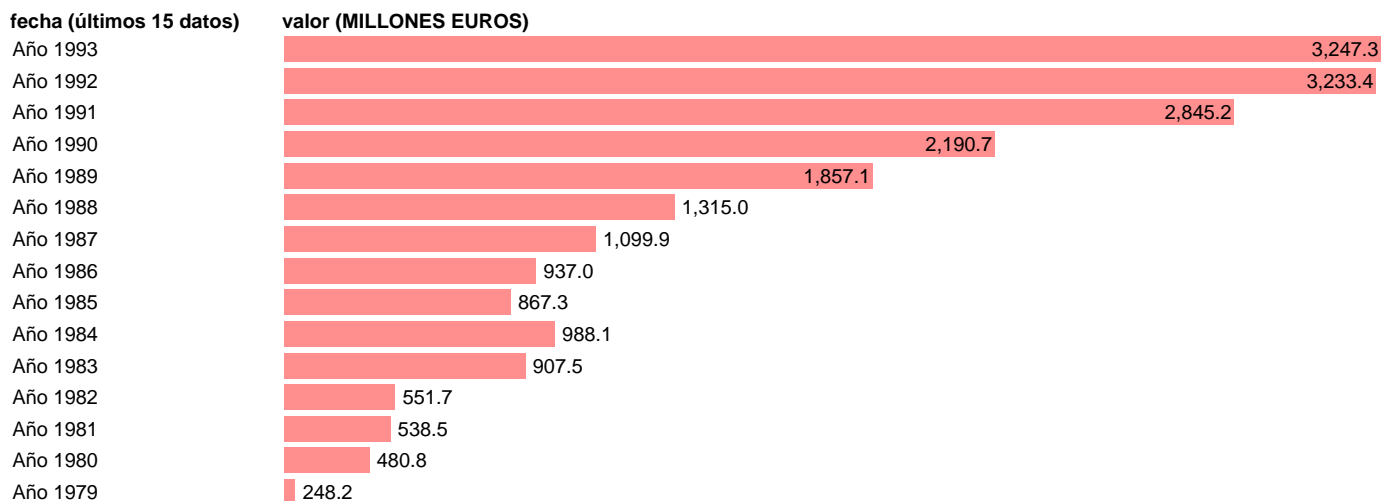

Fuente: **IGAE.**

Frecuencia: **Anual.**

Unidades: **MILLONES EUROS.**

Datos disponibles desde **Año 1979** hasta **Año 1993**.

Valor más alto alcanzado en Año 1993: **3247.3**.

Valor más bajo alcanzado en Año 1979: **248.2**.

[Pulse aquí](#) para acceder a los datos completos actualizados y a la representación gráfica estadística.