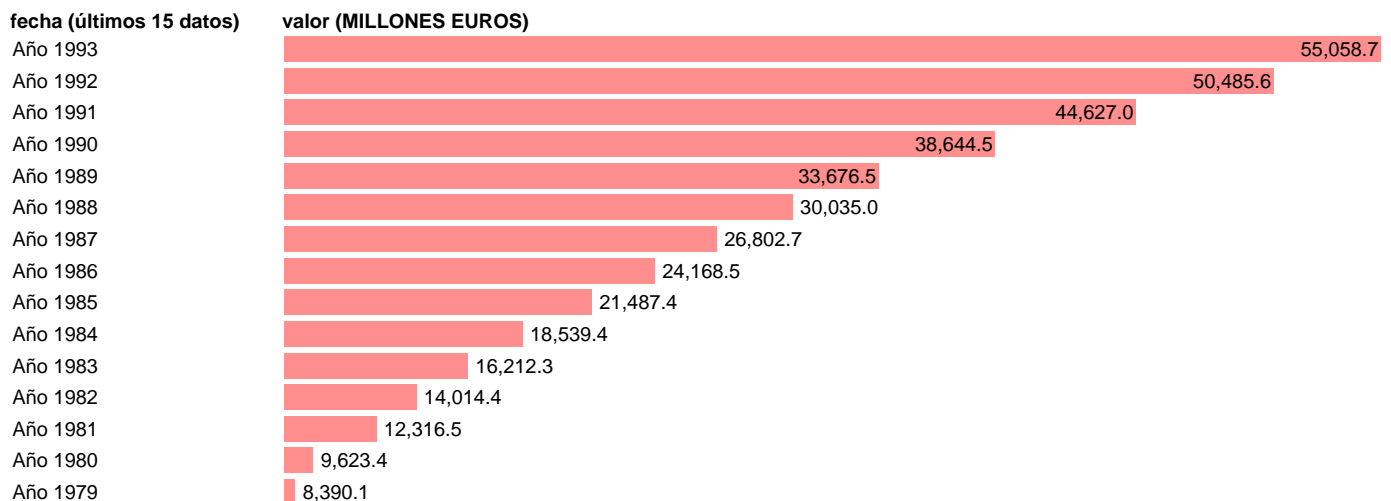

Fuente: **IGAE.**

Frecuencia: **Anual.**

Unidades: **MILLONES EUROS.**

Datos disponibles desde **Año 1979** hasta **Año 1993**.

Valor más alto alcanzado en Año 1993: **55058.7**.

Valor más bajo alcanzado en Año 1979: **8390.1**.

[Pulse aquí](#) para acceder a los datos completos actualizados y a la representación gráfica estadística.