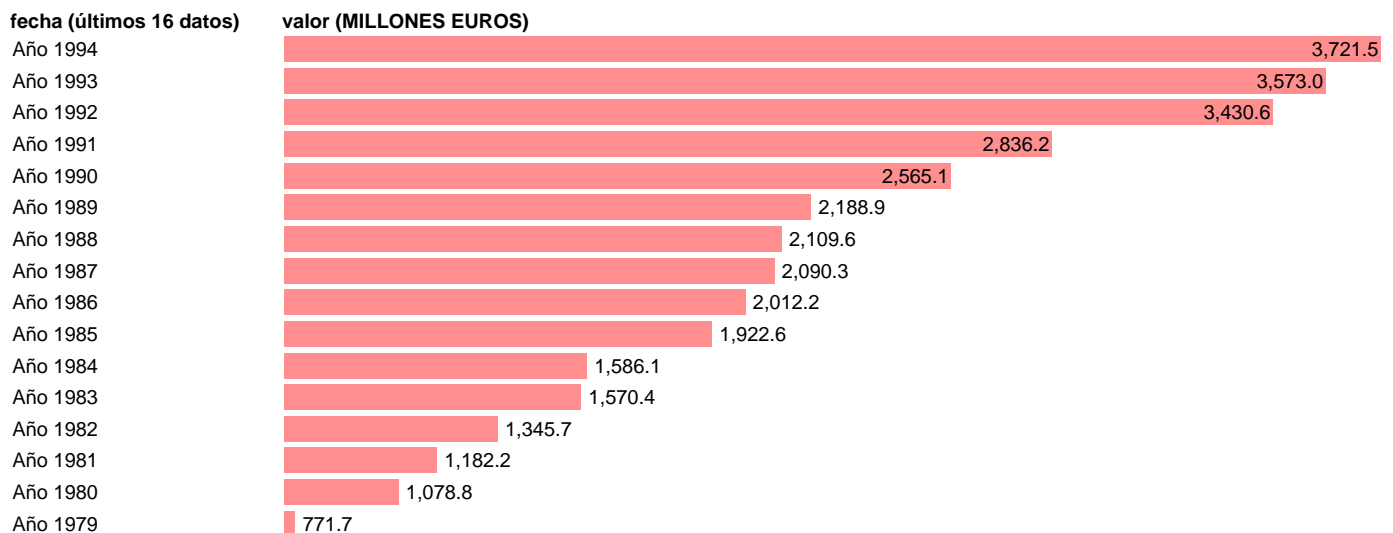

Fuente: **IGAE.**

Frecuencia: **Anual.**

Unidades: **MILLONES EUROS.**

Datos disponibles desde **Año 1979** hasta **Año 1994**.

Valor más alto alcanzado en Año 1994: **3721.5**.

Valor más bajo alcanzado en Año 1979: **771.7**.

[Pulse aquí](#) para acceder a los datos completos actualizados y a la representación gráfica estadística.