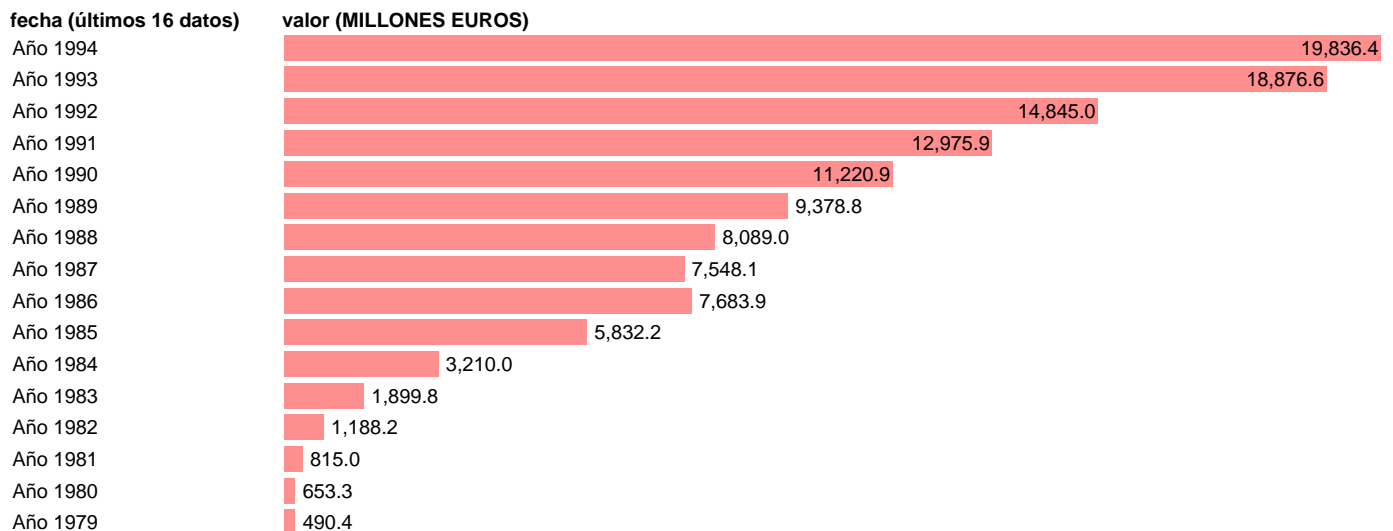

## AAPP-TOTAL AAPP-EMPLEOS CTES.-INTERESES EFECTIVOS

Estadística: [AAPP-TOTAL AAPP-EMPLEOS CTES.-INTERESES EFECTIVOS](#)

Enlace permanente (Permalink): <https://tematicas.org/M1/700280/>

Fuente: **IGAE.**

Frecuencia: **Anual.**

Unidades: **MILLONES EUROS.**

Datos disponibles desde **Año 1979** hasta **Año 1994**.

Valor más alto alcanzado en Año 1994: **19836.4**.

Valor más bajo alcanzado en Año 1979: **490.4**.