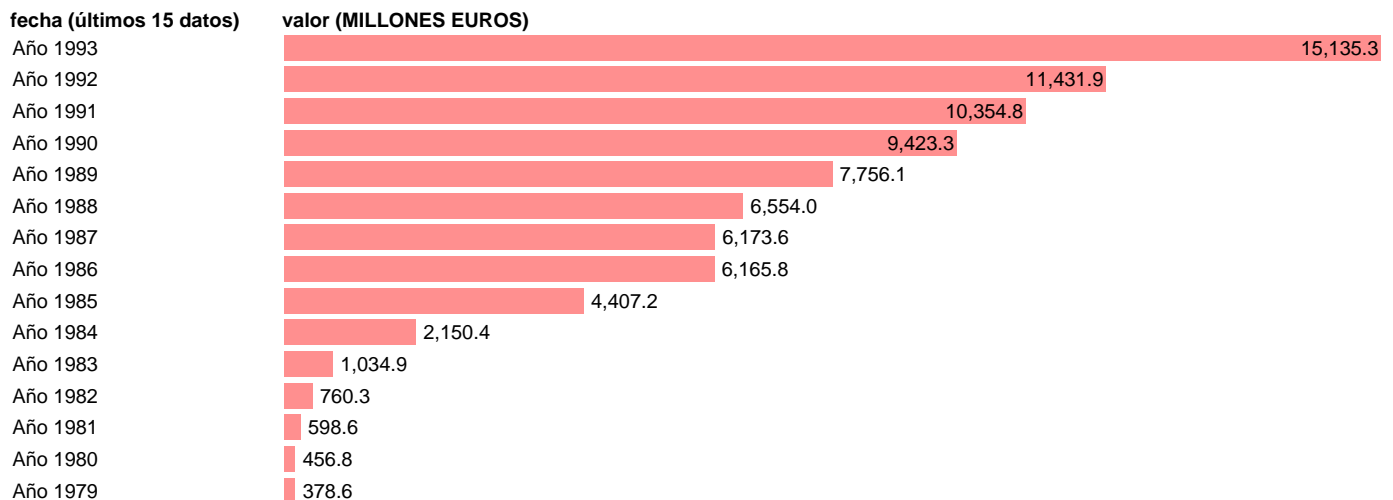

AAPP-TOTAL AAPP-EMPLEOS CTES.-INTERESES EFECTIVOS TOTAL DEUDA PUBLICA

Estadística: [AAPP-TOTAL AAPP-EMPLEOS CTES.-INTERESES EFECTIVOS TOTAL DEUDA PUBLICA](#)

Enlace permanente (Permalink): <https://tematicas.org/M1/700284/>

Fuente: **IGAE.**

Frecuencia: **Anual.**

Unidades: **MILLONES EUROS.**

Datos disponibles desde **Año 1979** hasta **Año 1993.**

Valor más alto alcanzado en Año 1993: **15135.3.**

Valor más bajo alcanzado en Año 1979: **378.6.**

[Pulse aquí](#) para acceder a los datos completos actualizados y a la representación gráfica estadística.