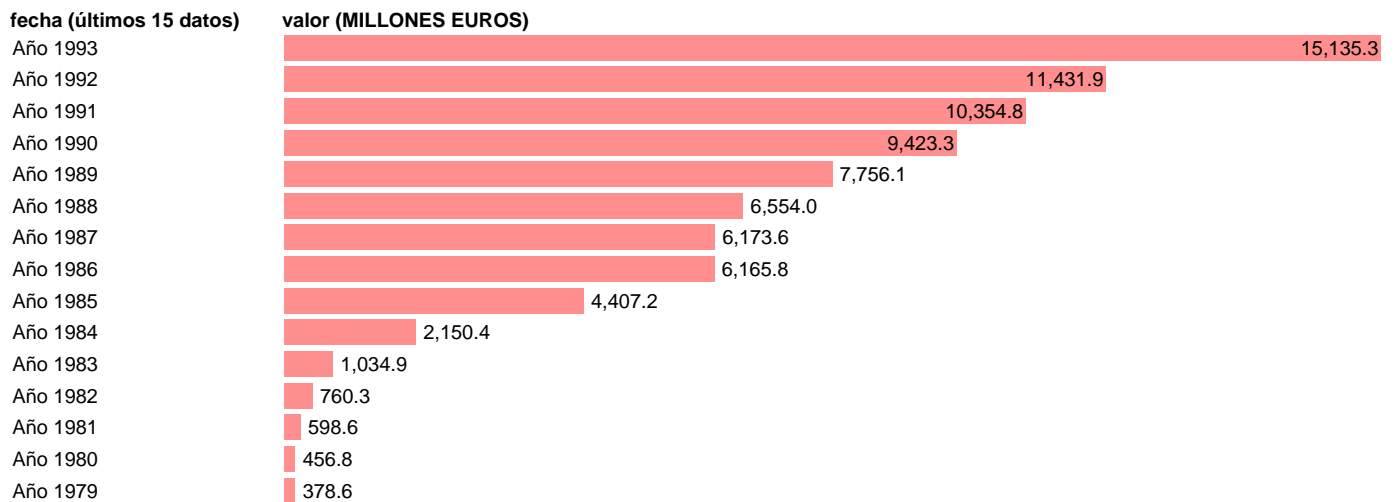

## AAPP-TOTAL AAPP-EMPLEOS CTES.-INTERESES EFECTIVOS TOTAL DEUDA PUBLICA

Estadística: [AAPP-TOTAL AAPP-EMPLEOS CTES.-INTERESES EFECTIVOS TOTAL DEUDA PUBLICA](#)

Enlace permanente (Permalink): <https://tematicas.org/M1/7h00284/>

Fuente: **IGAE.**

Frecuencia: **Anual.**

Unidades: **MILLONES EUROS.**

Datos disponibles desde **Año 1979** hasta **Año 1993.**

Valor más alto alcanzado en Año 1993: **15135.3.**

Valor más bajo alcanzado en Año 1979: **378.6.**

[Pulse aquí](#) para acceder a los datos completos actualizados y a la representación gráfica estadística.