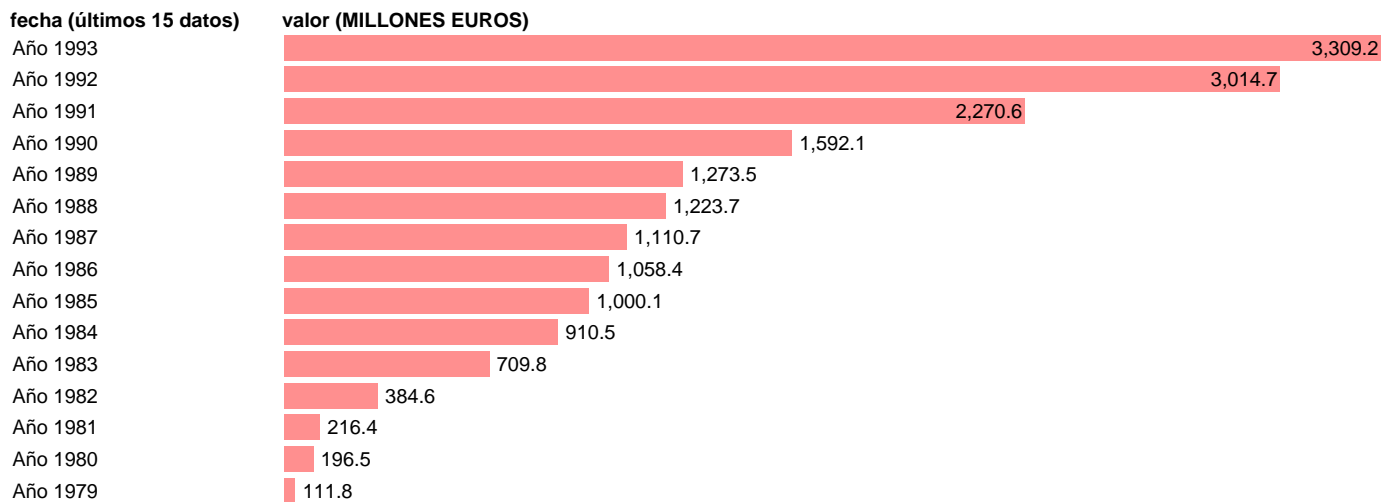

Fuente: **IGAE.**

Frecuencia: **Anual.**

Unidades: **MILLONES EUROS.**

Datos disponibles desde **Año 1979** hasta **Año 1993.**

Valor más alto alcanzado en Año 1993: **3309.2.**

Valor más bajo alcanzado en Año 1979: **111.8.**

[Pulse aquí](#) para acceder a los datos completos actualizados y a la representación gráfica estadística.