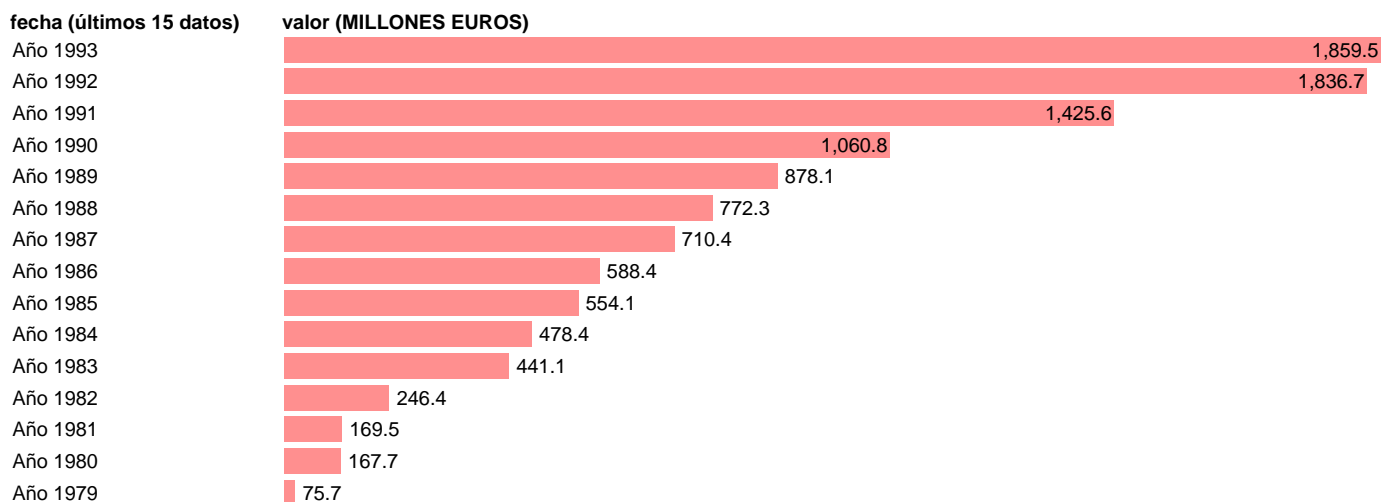

Fuente: **IGAE.**

Frecuencia: **Anual.**

Unidades: **MILLONES EUROS.**

Datos disponibles desde **Año 1979** hasta **Año 1993**.

Valor más alto alcanzado en Año 1993: **1859.5**.

Valor más bajo alcanzado en Año 1979: **75.7**.

[Pulse aquí](#) para acceder a los datos completos actualizados y a la representación gráfica estadística.