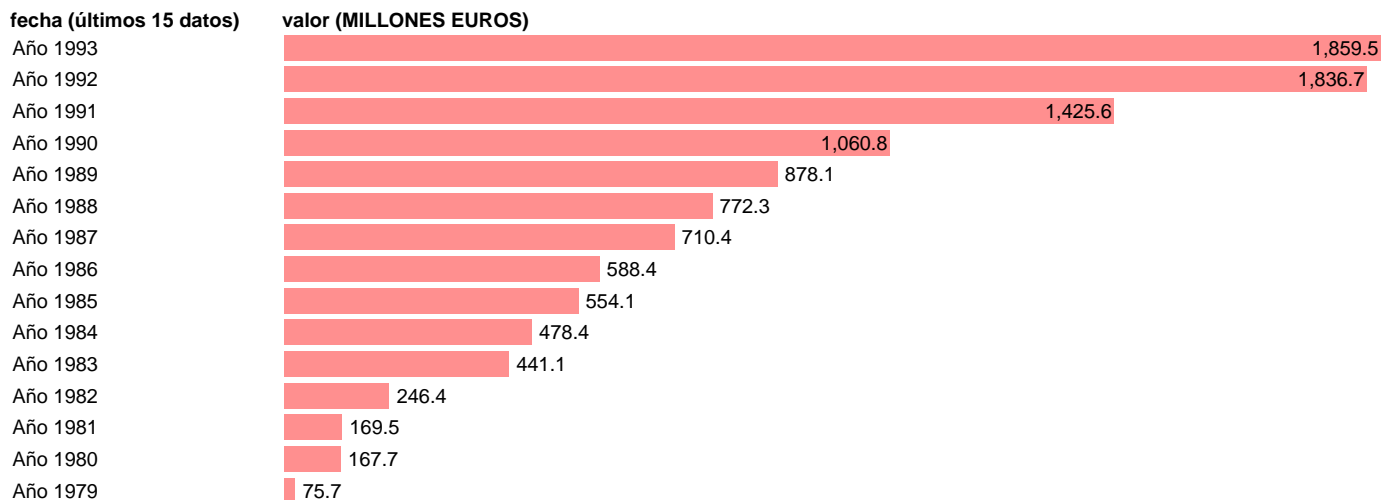

Fuente: **IGAE.**

Frecuencia: **Anual.**

Unidades: **MILLONES EUROS.**

Datos disponibles desde **Año 1979** hasta **Año 1993**.

Valor más alto alcanzado en Año 1993: **1859.5**.

Valor más bajo alcanzado en Año 1979: **75.7**.

[Pulse aquí](#) para acceder a los datos completos actualizados y a la representación gráfica estadística.