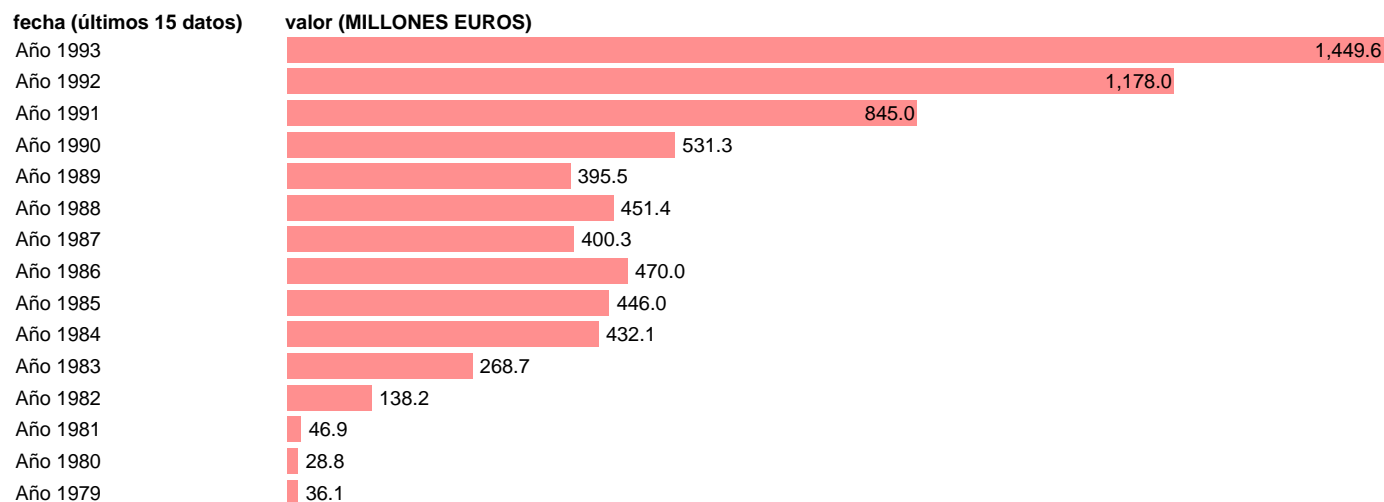

Fuente: **IGAE.**

Frecuencia: **Anual.**

Unidades: **MILLONES EUROS.**

Datos disponibles desde **Año 1979** hasta **Año 1993**.

Valor más alto alcanzado en Año 1993: **1449.6**.

Valor más bajo alcanzado en Año 1980: **28.8**.

[Pulse aquí](#) para acceder a los datos completos actualizados y a la representación gráfica estadística.