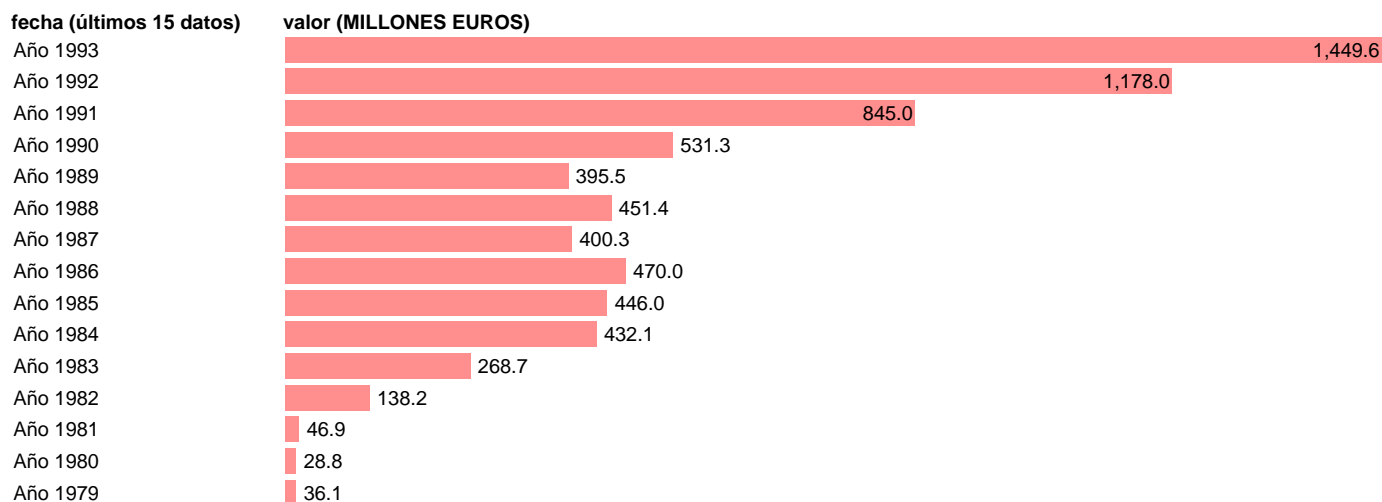

Fuente: **IGAE.**

Frecuencia: **Anual.**

Unidades: **MILLONES EUROS.**

Datos disponibles desde **Año 1979** hasta **Año 1993**.

Valor más alto alcanzado en Año 1993: **1449.6**.

Valor más bajo alcanzado en Año 1980: **28.8**.

[Pulse aquí](#) para acceder a los datos completos actualizados y a la representación gráfica estadística.