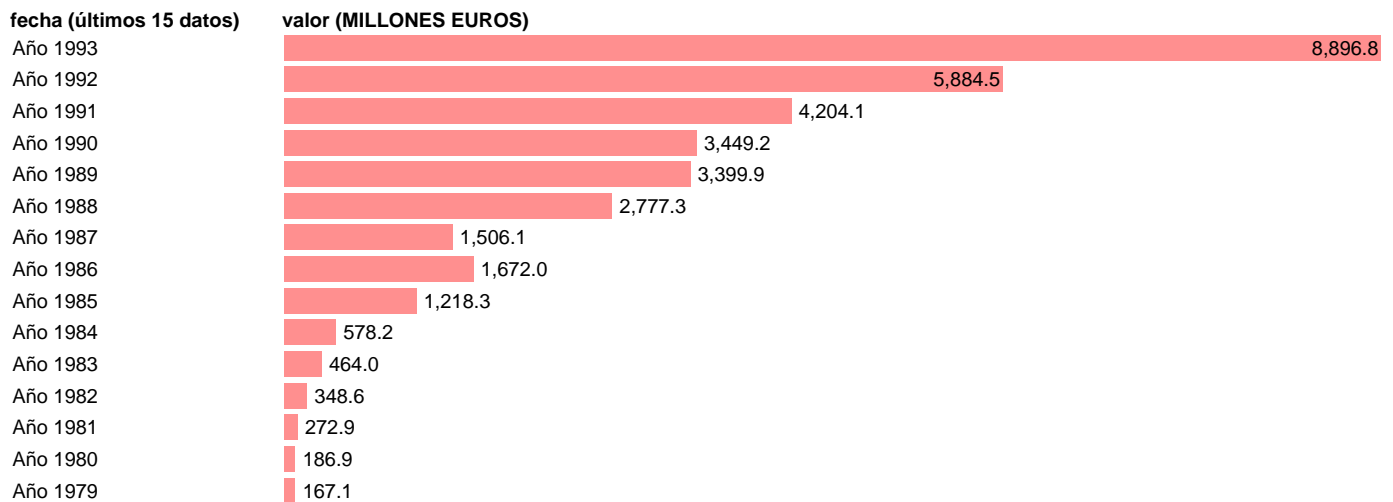

Fuente: **IGAE.**

Frecuencia: **Anual.**

Unidades: **MILLONES EUROS.**

Datos disponibles desde **Año 1979** hasta **Año 1993.**

Valor más alto alcanzado en Año 1993: **8896.8.**

Valor más bajo alcanzado en Año 1979: **167.1.**

[Pulse aquí](#) para acceder a los datos completos actualizados y a la representación gráfica estadística.