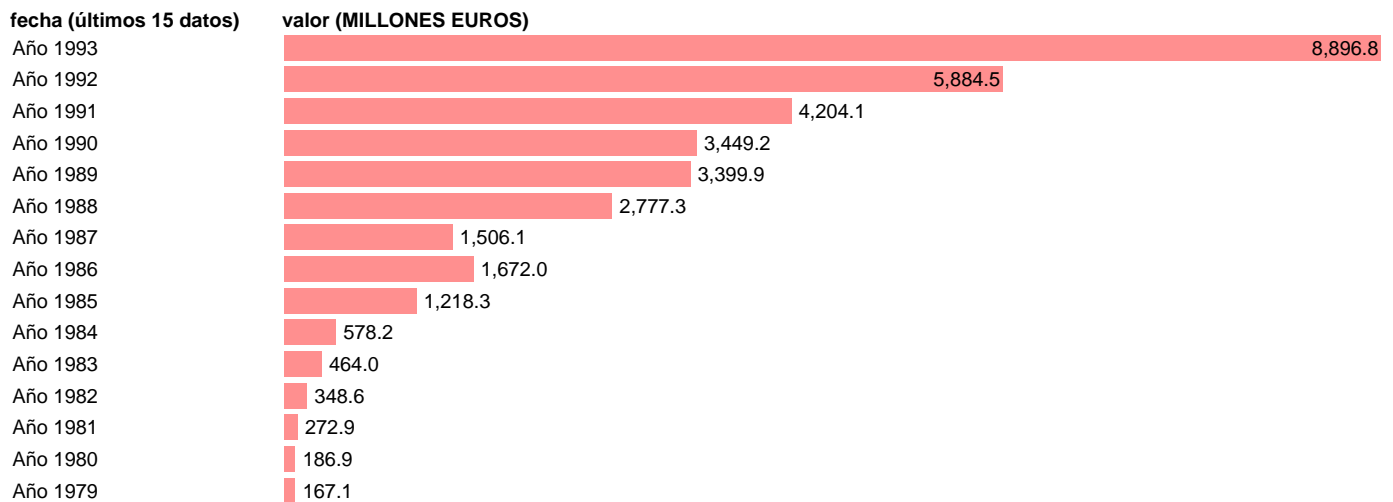

Fuente: **IGAE.**

Frecuencia: **Anual.**

Unidades: **MILLONES EUROS.**

Datos disponibles desde **Año 1979** hasta **Año 1993**.

Valor más alto alcanzado en Año 1993: **8896.8**.

Valor más bajo alcanzado en Año 1979: **167.1**.

[Pulse aquí](#) para acceder a los datos completos actualizados y a la representación gráfica estadística.