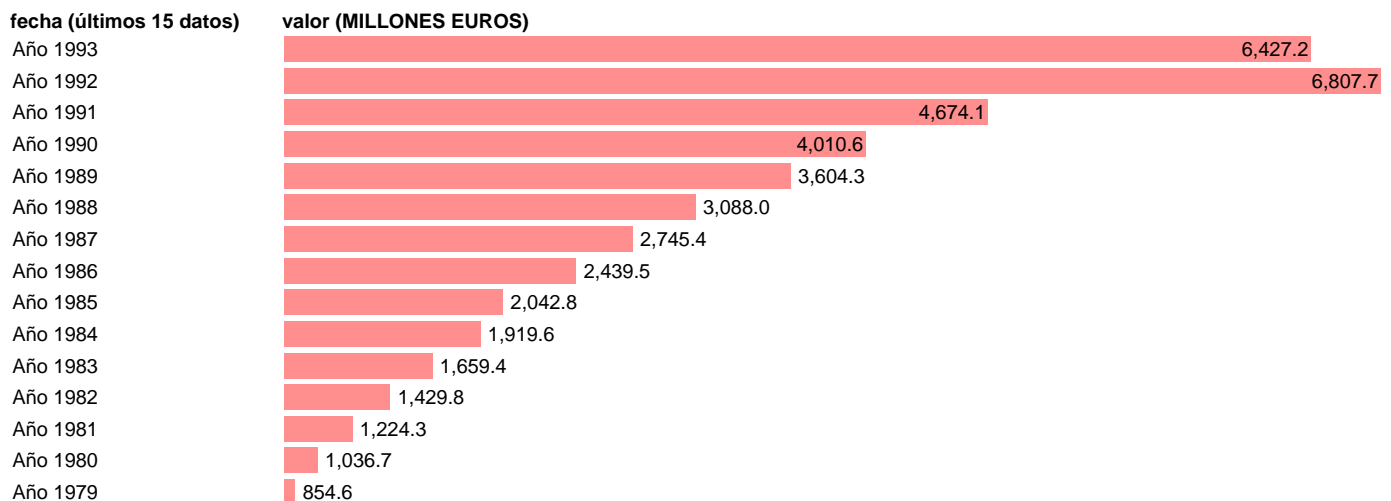

## AAPP-TOTAL AAPP-EMPLEOS CTES.-COTIZACIONES SOCIALES REALES A CARGO EMPLEADORES

Estadística: [AAPP-TOTAL AAPP-EMPLEOS CTES.-COTIZACIONES SOCIALES REALES A CARGO EMPLEADORES](#)

Enlace permanente (Permalink): <https://tematicas.org/M1/700234/>

Fuente: **IGAE.**

Frecuencia: **Anual.**

Unidades: **MILLONES EUROS.**

Datos disponibles desde **Año 1979** hasta **Año 1993**.

Valor más alto alcanzado en Año 1992: **6807.7**.

Valor más bajo alcanzado en Año 1979: **854.6**.

[Pulse aquí](#) para acceder a los datos completos actualizados y a la representación gráfica estadística.