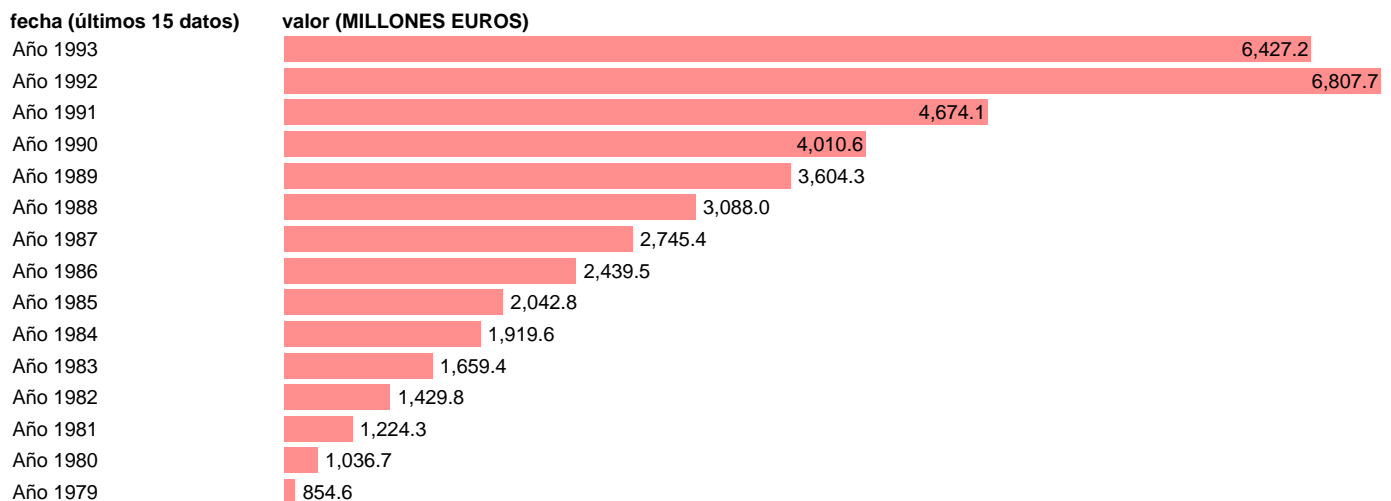

## AAPP-TOTAL AAPP-EMPLEOS CTES.-COTIZACIONES SOCIALES REALES A CARGO EMPLEADORES

Estadística: [AAPP-TOTAL AAPP-EMPLEOS CTES.-COTIZACIONES SOCIALES REALES A CARGO EMPLEADORES](#)

Enlace permanente (Permalink): <https://tematicas.org/M1/7h00234/>

Fuente: **IGAE.**

Frecuencia: **Anual.**

Unidades: **MILLONES EUROS.**

Datos disponibles desde **Año 1979** hasta **Año 1993**.

Valor más alto alcanzado en Año 1992: **6807.7**.

Valor más bajo alcanzado en Año 1979: **854.6**.

[Pulse aquí](#) para acceder a los datos completos actualizados y a la representación gráfica estadística.