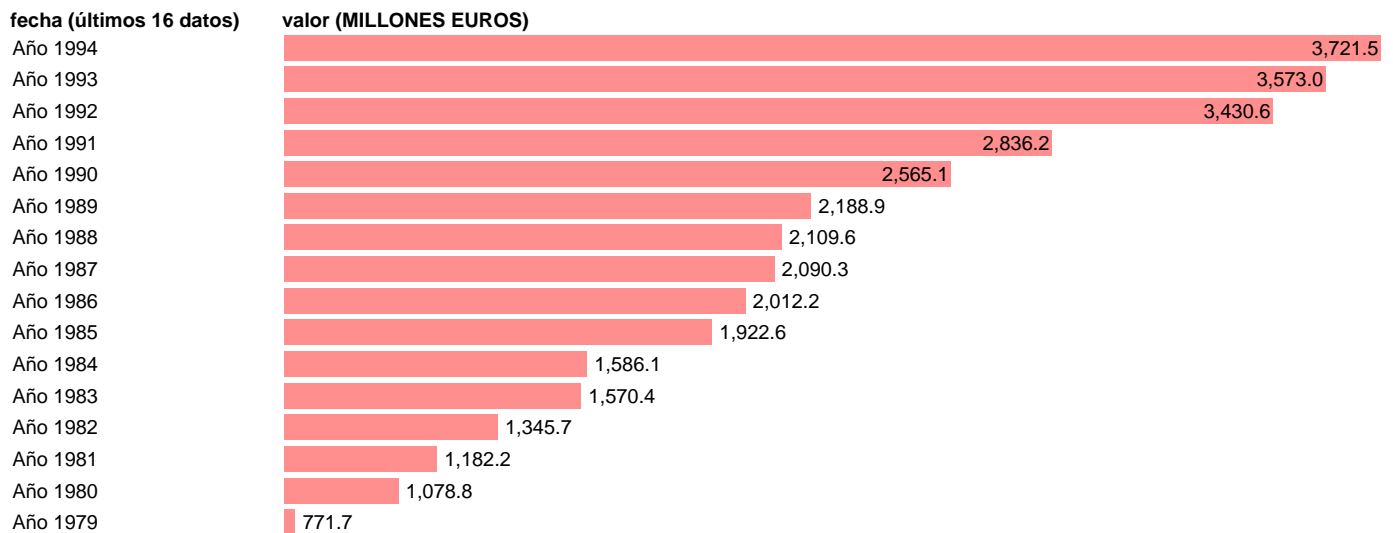

AAPP-TOTAL AAPP-EMPLEOS CTES.-COTIZACIONES SOCIALES FICTICIAS

Estadística: [AAPP-TOTAL AAPP-EMPLEOS CTES.-COTIZACIONES SOCIALES FICTICIAS](#)

Enlace permanente (Permalink): <https://tematicas.org/M1/700235/>

Fuente: **IGAE.**

Frecuencia: **Anual.**

Unidades: **MILLONES EUROS.**

Datos disponibles desde **Año 1979** hasta **Año 1994.**

Valor más alto alcanzado en Año 1994: **3721.5.**

Valor más bajo alcanzado en Año 1979: **771.7.**

[Pulse aquí](#) para acceder a los datos completos actualizados y a la representación gráfica estadística.