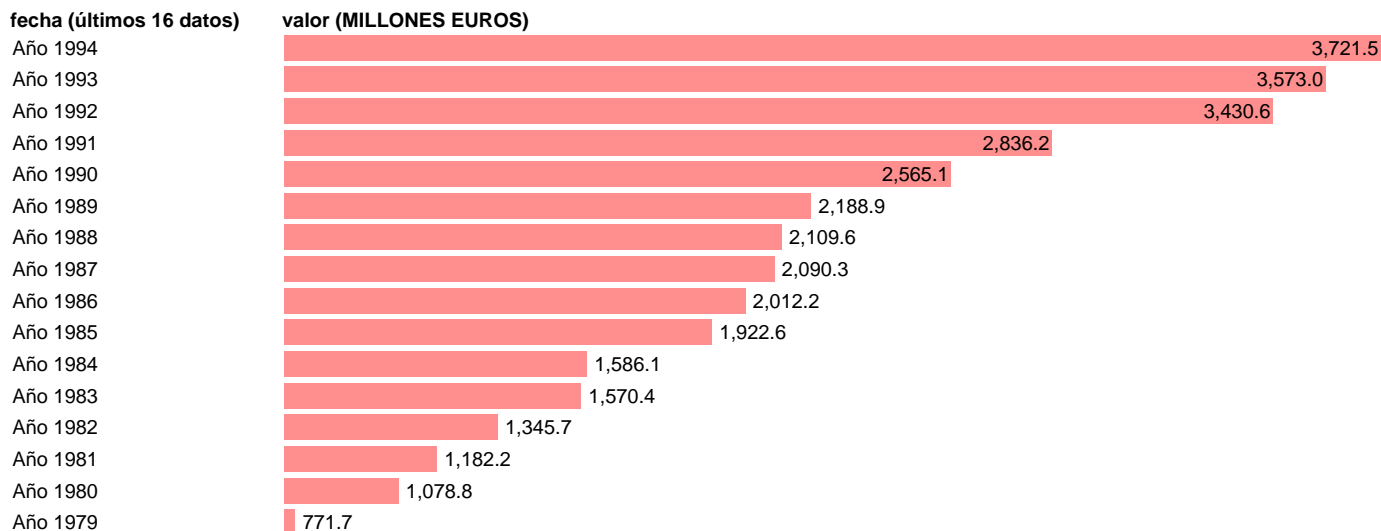

AAPP-TOTAL AAPP-EMPLEOS CTES.-COTIZACIONES SOCIALES FICTICIAS

Estadística: [AAPP-TOTAL AAPP-EMPLEOS CTES.-COTIZACIONES SOCIALES FICTICIAS](#)

Enlace permanente (Permalink): <https://tematicas.org/M1/7h00235/>

Fuente: **IGAE**.

Frecuencia: **Anual**.

Unidades: **MILLONES EUROS**.

Datos disponibles desde **Año 1979** hasta **Año 1994**.

Valor más alto alcanzado en Año 1994: **3721.5**.

Valor más bajo alcanzado en Año 1979: **771.7**.

[Pulse aquí](#) para acceder a los datos completos actualizados y a la representación gráfica estadística.