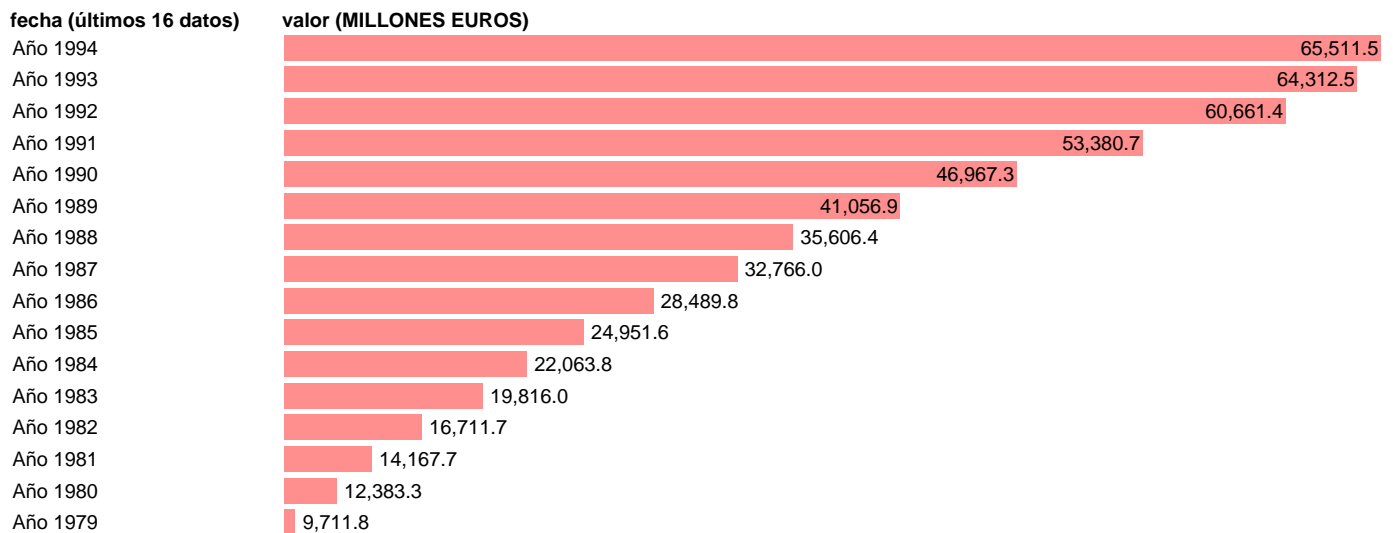

AAPP-TOTAL AAPP-EMPLEOS CTES.-CONSUMO PUBLICO

Estadística: [AAPP-TOTAL AAPP-EMPLEOS CTES.-CONSUMO PUBLICO](#)

Enlace permanente (Permalink): <https://tematicas.org/M1/700210/>

Fuente: **IGAE.**

Frecuencia: **Anual.**

Unidades: **MILLONES EUROS.**

Datos disponibles desde **Año 1979** hasta **Año 1994.**

Valor más alto alcanzado en Año 1994: **65511.5.**

Valor más bajo alcanzado en Año 1979: **9711.8.**

[Pulse aquí](#) para acceder a los datos completos actualizados y a la representación gráfica estadística.