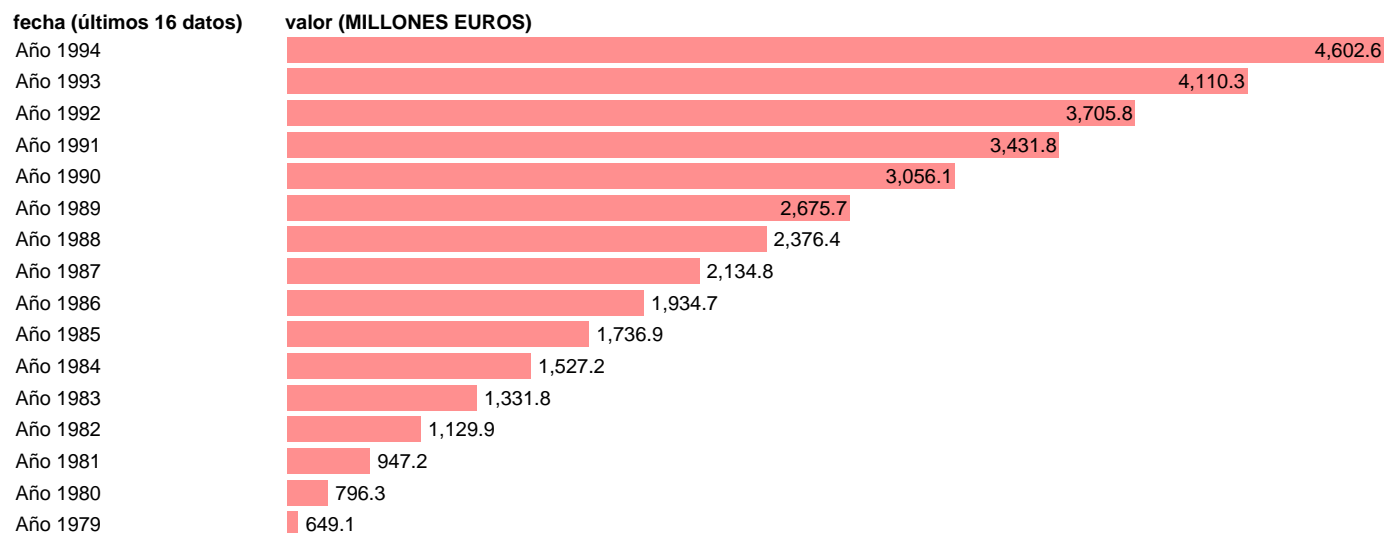

## AAPP-TOTAL AAPP-EMPLEOS CTES.-CONSUMO DE CAPITAL FIJO

Estadística: [AAPP-TOTAL AAPP-EMPLEOS CTES.-CONSUMO DE CAPITAL FIJO](#)

Enlace permanente (Permalink): <https://tematicas.org/M1/700240/>

Fuente: **IGAE.**

Frecuencia: **Anual.**

Unidades: **MILLONES EUROS.**

Datos disponibles desde **Año 1979** hasta **Año 1994**.

Valor más alto alcanzado en Año 1994: **4602.6**.

Valor más bajo alcanzado en Año 1979: **649.1**.