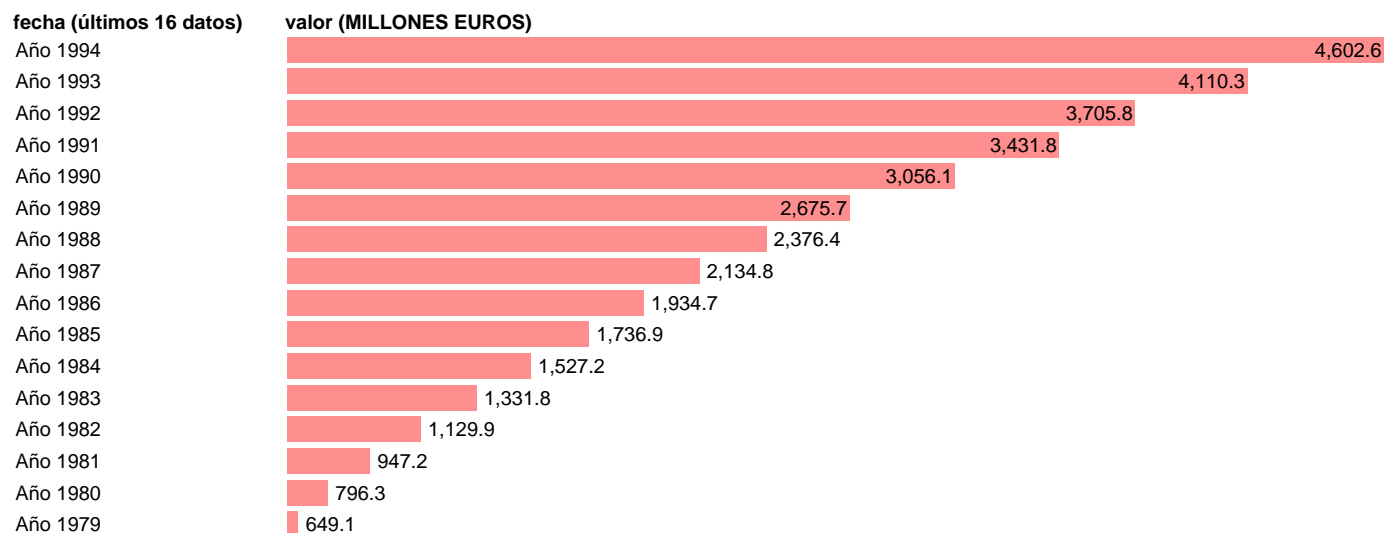

AAPP-TOTAL AAPP-EMPLEOS CTES.-CONSUMO DE CAPITAL FIJO

Estadística: [AAPP-TOTAL AAPP-EMPLEOS CTES.-CONSUMO DE CAPITAL FIJO](#)

Enlace permanente (Permalink): <https://tematicas.org/M1/7h00240/>

Fuente: **IGAE.**

Frecuencia: **Anual.**

Unidades: **MILLONES EUROS.**

Datos disponibles desde **Año 1979** hasta **Año 1994**.

Valor más alto alcanzado en Año 1994: **4602.6**.

Valor más bajo alcanzado en Año 1979: **649.1**.