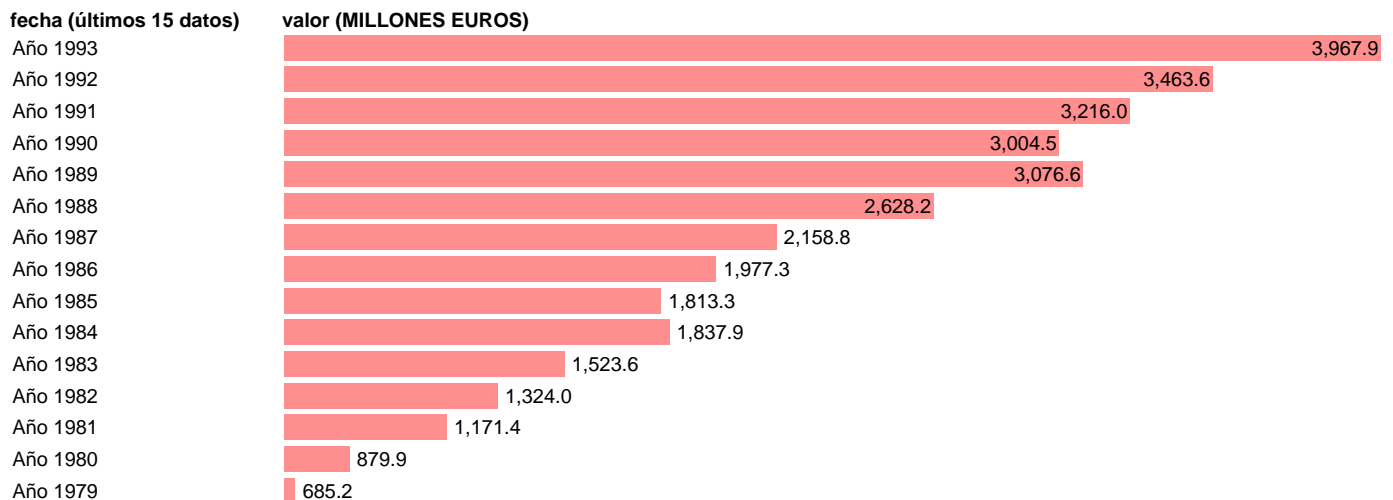

Fuente: **IGAE.**

Frecuencia: **Anual.**

Unidades: **MILLONES EUROS.**

Datos disponibles desde **Año 1979** hasta **Año 1993**.

Valor más alto alcanzado en Año 1993: **3967.9**.

Valor más bajo alcanzado en Año 1979: **685.2**.

[Pulse aquí](#) para acceder a los datos completos actualizados y a la representación gráfica estadística.