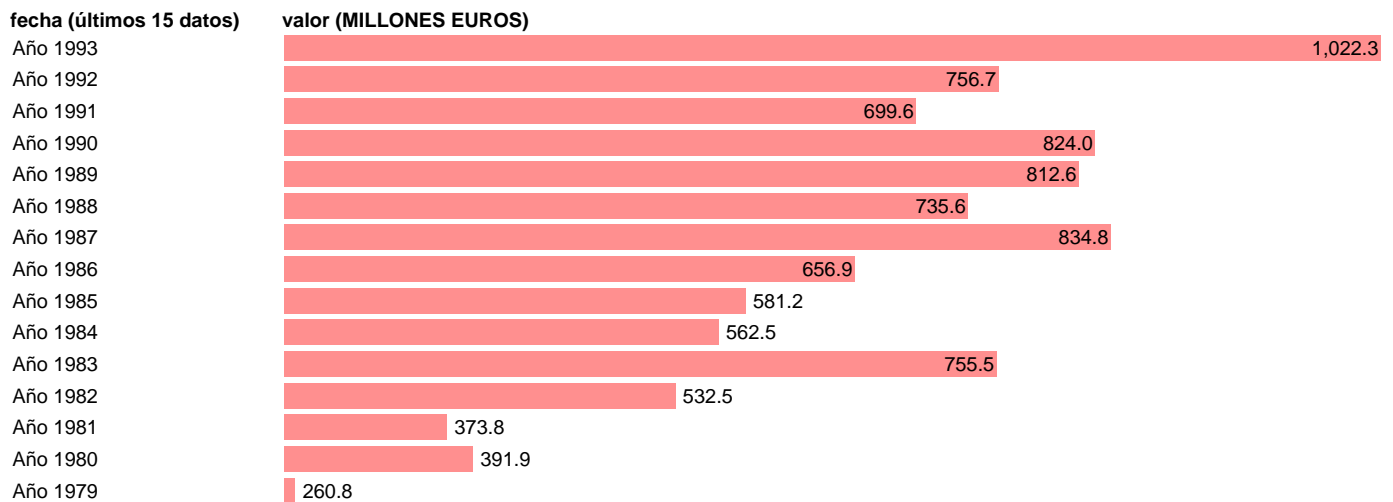

Fuente: **IGAE.**

Frecuencia: **Anual.**

Unidades: **MILLONES EUROS.**

Datos disponibles desde **Año 1979** hasta **Año 1993.**

Valor más alto alcanzado en Año 1993: **1022.3.**

Valor más bajo alcanzado en Año 1979: **260.8.**

[Pulse aquí](#) para acceder a los datos completos actualizados y a la representación gráfica estadística.