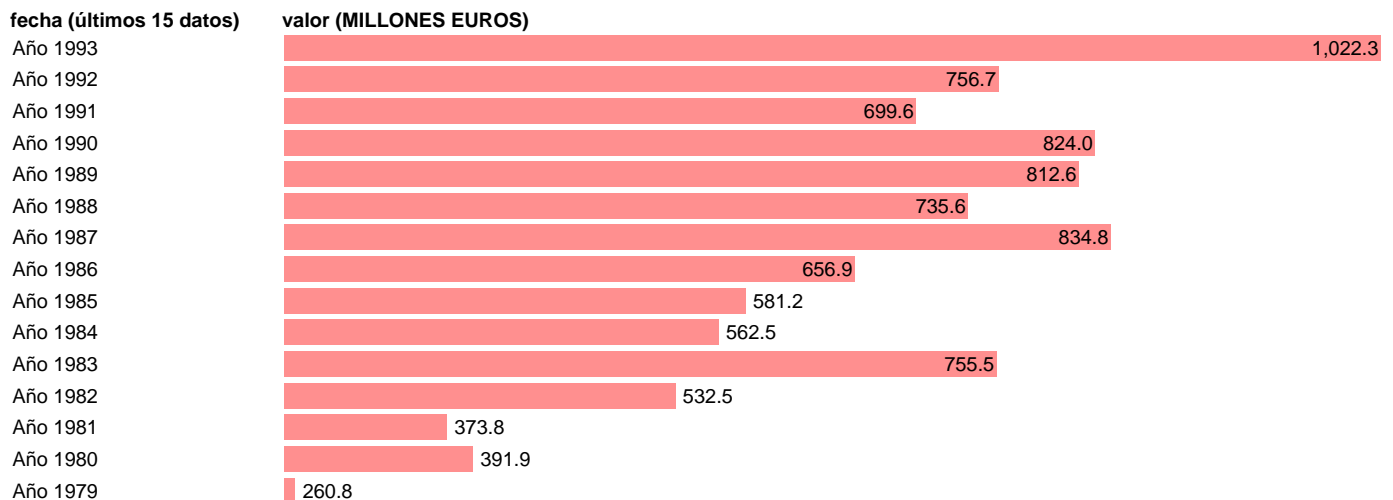

Fuente: **IGAE.**

Frecuencia: **Anual.**

Unidades: **MILLONES EUROS.**

Datos disponibles desde **Año 1979** hasta **Año 1993.**

Valor más alto alcanzado en Año 1993: **1022.3.**

Valor más bajo alcanzado en Año 1979: **260.8.**

[Pulse aquí](#) para acceder a los datos completos actualizados y a la representación gráfica estadística.