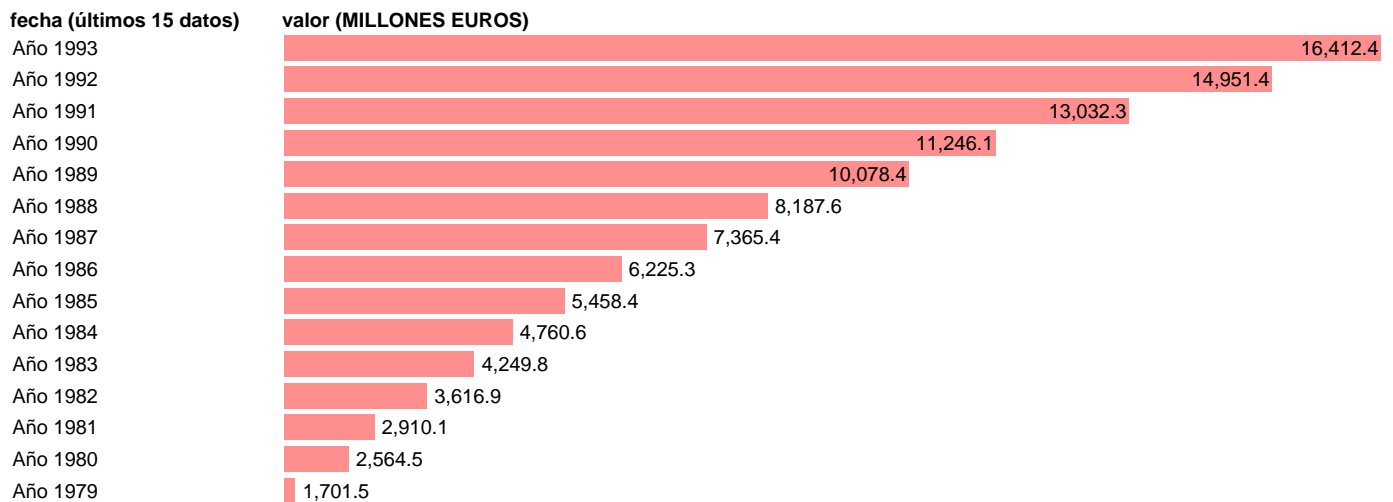

AAPP-TOTAL AAPP-EMPLEOS CTES.-COMPRAS NETAS-SERVICIOS CIVILES

Estadística: [AAPP-TOTAL AAPP-EMPLEOS CTES.-COMPRAS NETAS-SERVICIOS CIVILES](#)

Enlace permanente (Permalink): <https://tematicas.org/M1/700221/>

Fuente: **IGAE.**

Frecuencia: **Anual.**

Unidades: **MILLONES EUROS.**

Datos disponibles desde **Año 1979** hasta **Año 1993.**

Valor más alto alcanzado en Año 1993: **16412.4.**

Valor más bajo alcanzado en Año 1979: **1701.5.**

[Pulse aquí](#) para acceder a los datos completos actualizados y a la representación gráfica estadística.