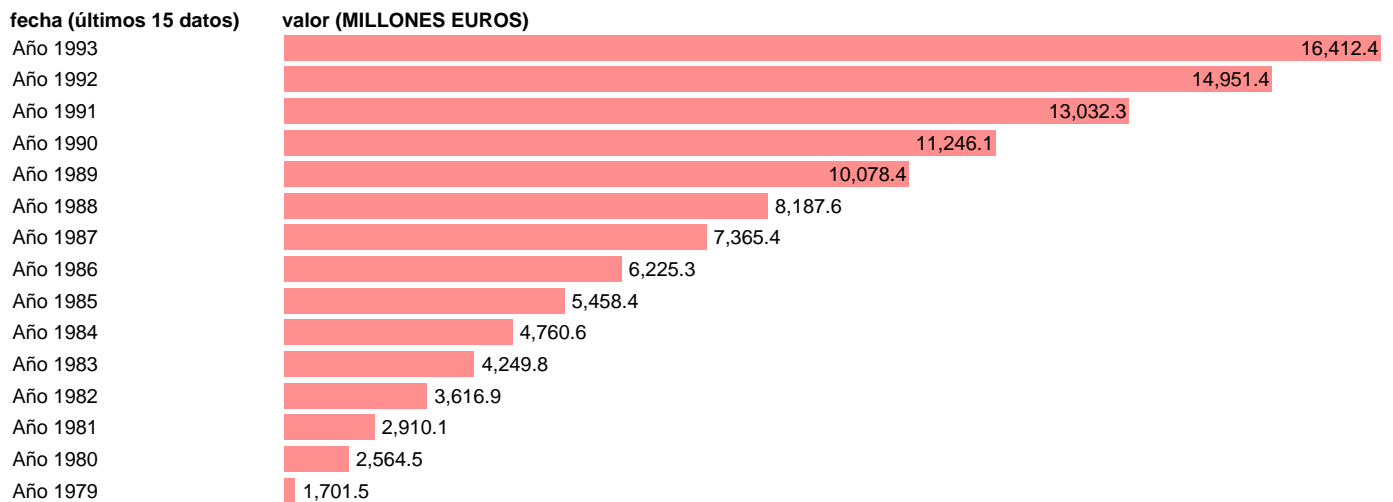

## AAPP-TOTAL AAPP-EMPLEOS CTES.-COMPRAS NETAS-SERVICIOS CIVILES

Estadística: [AAPP-TOTAL AAPP-EMPLEOS CTES.-COMPRAS NETAS-SERVICIOS CIVILES](#)

Enlace permanente (Permalink): <https://tematicas.org/M1/7h00221/>

Fuente: **IGAE.**

Frecuencia: **Anual.**

Unidades: **MILLONES EUROS.**

Datos disponibles desde **Año 1979** hasta **Año 1993.**

Valor más alto alcanzado en Año 1993: **16412.4.**

Valor más bajo alcanzado en Año 1979: **1701.5.**

[Pulse aquí](#) para acceder a los datos completos actualizados y a la representación gráfica estadística.